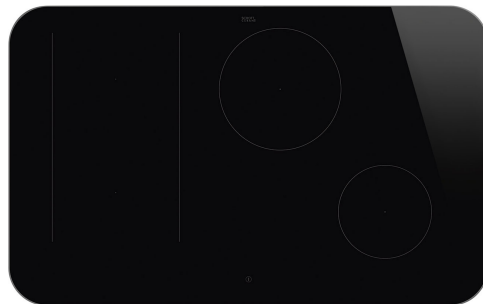

SISL7844X

Tuoteryhmä

Kalusteeseen sijoitettava

Mitat

Virtalähde

Tyyppi

EAN-koodi

Keittotaso

Tuki

80 cm

Sähkö

Induktioliesi

8017709351854

Estetiikka

Estetiikka

Serie

Väri

Pinnan viimeistely

Materiaali

Glass type

Lasireuna

Kehys

Kehyksen väri

Frame material

Säätimien tyyppi

Liukukiskot

Liukukiskot

Säätönappien sijainti

Logo

Väri

Värivaihtoehdot

Isola

Alta

Black with stainless steel effect frame

Lasi

Lasi

keraaminen Eclipse

Suora reuna

Kyllä

Ruostumaton teräs

Aluminum

EVO Slider

Kyllä

Valkoinen

Etuosa

Silkkipainettu

Harmaa

Musta

Ohjelma / toiminnot

Induktiokeittoalueita yhteensä

4

Ajastusvaihtoehdot

Automaattinen virrankatkaisu

Tehostettuja keittoalueita yhteensä

4

Monivöhykkeiden määrä

1