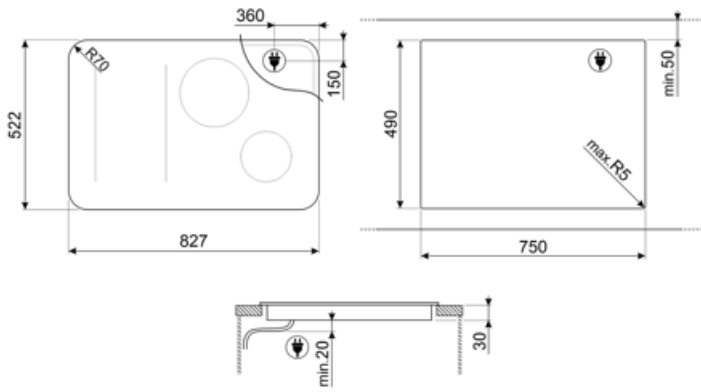

Pääkatkaisin	Kyllä
Tehotasot	9
Auto-vent 2.0	Kyllä
Keittoalueita yhteensä	4

Vaihtoehdot

Monivyöhykemahdollisuus	Kyllä	Jäljellä olevan ajan ilmainen	Kyllä
Flexione type	MultiZone	Virransäästötila	Si Advance
Työtason profiili	480x730 mm	Rajoitetun energiankulutuksen tila	2400-7400 - vaihe 100 W
Automaattinen lämpimänäpito	Kyllä	Esittelytoiminto	Kyllä
Grillitoiminto	Kyllä	Säätimet/lapsilukko	Kyllä
Keittoajastin	4	Kaksoisvyöhykemahdollisuus	Kyllä
Taukomahdollisuus	Kyllä	Pika-aloitus	Kyllä
Minuuttiajastin	1	Pika-asetustasot	Kyllä
Äänimerkki kypsennyksen päättyessä	Kyllä		

Tekniset ominaisuudet

Edessä vasemmalla - Induktio - monivyöhyke - 2.10 kW - Booster 2.50 kW - Double booster 3 kW - 24.0x18.0 cm
Takana vasemmalla - Induktio - monialue - 2.10 kW - Booster 2.50 kW - Double booster 3 kW - 24.0x18.0 cm
Keskellä - Induktio - yksi - 2.30 kW - Booster 3.00 kW - Double booster 3 kW - Ø 21.0 cm
Edessä oikealla - Induktio - yksi - 1.40 kW - Booster 2.10 kW - Ø 16.0 cm

Multizone left - Booster 3.7 kW - 38.5x23.0 cm

Mukautuu automaattisesti keittoastian läpimitaan	Kyllä	Automaattinen ylikuumenemisvirrrankatkaisu	Kyllä
Keittoastian tunnistus	Kyllä, väh. 7 cm	Automaattinen ylikiehumisvirrrankatkaisu	Kyllä
Pysyvä automaattinen kattilantunnistus ja vastaavan säätimen osoitus	Kyllä	Jälkilämmön ilmainen	Kyllä
Keittoastian vähimmäiskoon tunnistus	Kyllä	Vahingossa käynnistymisen esto	Kyllä

Sähköliitântä

Sähköliitântäteho (W)	7400 W	Toimitetun sähköjohdon tyyppi	Kyllä, kaksi- ja kolmivaihe
Virta (A)	33 A	Taajuus (Hz)	50/60 Hz
Jännite (V)	220-240 V	Sähköjohdon pituus (cm)	120 cm
Jännite 2 (V)	380-415 V	Liitinrasia	5 napaa
Johdon tyyppi	Yksi vaihe	Sähköpistokkeen tyyppi	Ei
Johdon tyyppi	Kyllä, kaksi- ja kolmivaihe