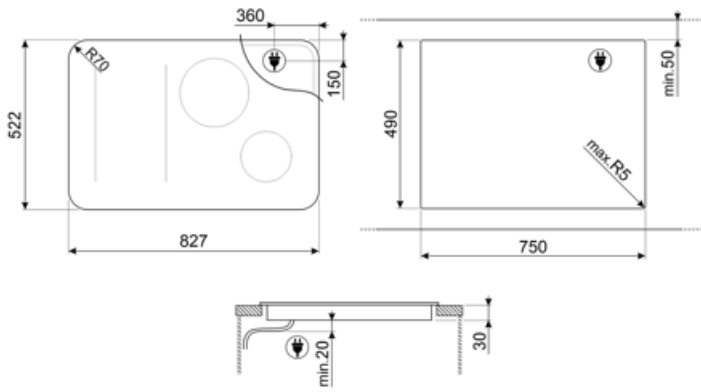

Effektnivåer	9
Auto-vent 2.0	Ja
Antall tilberedningssoner	4

Funksjoner

Multisonefunksjon	Ja	Resttidsindikator	Ja
Fleksibel sonetype	MultiZone	Modus for begrenset effektforbruk	Ja Advance
Nedfelling i benkeplate	480x730 mm	Begrenset Styrke forbrukmodus - steg	2400 til 7400 - steg 100 W
Automatisk varmebevaringsfunksjon	Ja	Demomodus	Ja
Grillfunksjon	Ja	Kontroller med barnelås	Ja
Timer for tilberedningsslutt	4	Tosonefunksjon	Ja
Pausefunksjon	Ja	Hurtigstart	Ja
Timer	1	Hurtiginnstilling av nivåer	Ja
Lydsignal for tilberedningsslutt	Ja		

Tekniske egenskaper

Venstre foran - Induksjon - multisone - 2.10 kW - Booster 2.50 kW - Double booster 3 kW - 24.0x18.0 cm
Venstre bak - Induksjon Multisone - 2.10 kW - Booster 2.50 kW - Double booster 3 kW - 24.0x18.0 cm
Midten - Induksjon - enkel - 2.30 kW - Booster 3.00 kW - Double booster 3 kW - Ø 21.0 cm
Høyre foran - Induksjon - enkel - 1.40 kW - Booster 2.10 kW - Ø 16.0 cm
Multizone left - Booster 3.7 kW - 38.5x23.0 cm

Automatisk justering av stekepannens diameter	Ja	Automatisk avstenging ved overheting	Ja
Kasserolledetektering	Ja, min 7 cm	Automatisk avstenging ved overkoking	Ja
Permanent automatisk grytedetektor med angivelse av den relativ kontroll	Ja	Restvarmeindikator	Ja
Angivelse av minste størrelse på stekepanne	Ja	Vern mot utilsiktet start	Ja

Elektrisk tilkobling

Elektrisk tilkoblingseffekt (W)	7400 W	Type strømkabel som følger med	Ja, dobbel og trefase
Strøm (A)	33 A	Frekvens (Hz)	50/60 Hz
Spenning (V)	220-240 V	Lengde på strømledning (cm)	120 cm
Spenning: 2 (V)	380-415 V	Koblingsboks	5-polet
Type ledning	Enfase	Støpseltype	Nei
Type ledning	Ja, dobbel og trefase