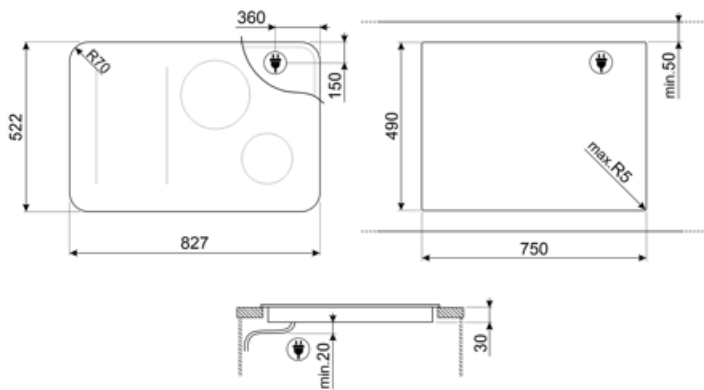

Hlavný vypínač on/off	Áno
Úrovne výkonu	9
Automatické vetranie 2.0	Áno
Celkový počet varných zón	4

Možnosti

Možnosť Multizone	Áno	Indikátor zostávajúceho času	Áno
Typ flexibilnej zóny	MultiZone	Režim s limitovanou spotrebou energie	Áno, pokročilý
Výrez v pracovnej doske	480x730 mm	Režim s limitovanou spotrebou energie vo W	2400 a 7400 - krok 100 W
Automatická funkcia Keep warm	Áno	Výkladná demo verzia	Áno
Funkcia gril	Áno	Uzamknutie ovládačov/detská poistka	Áno
Koniec kuchynského časovača	4	Možnosť premostenia	Áno
Možnosť pauza	Áno	Rýchly štart	Áno
Kuchynský časovač	1	Rýchly výber úrovne	Áno
Koniec alarmu pri varení	Áno		

Technické údaje

Predný vľavo - Indukcia – Multizone - 2.10 kW - Booster 2.50 kW - Double booster 3 kW - 24.0x18.0 cm
Zadný ľavý - Indukcia – Multizone - 2.10 kW - Booster 2.50 kW - Double booster 3 kW - 24.0x18.0 cm
Centrálny - Indukcia – jednoduchý - 2.30 kW - Booster 3.00 kW - Double booster 3 kW - Ø 21.0 cm
Predný vpravo - Indukcia – jednoduchý - 1.40 kW - Booster 2.10 kW - Ø 16.0 cm
Multizone left - Booster 3.7 kW - 38.5x23.0 cm

Automatické nastavenie podľa rozmeru varnej nádoby	Áno	Automatické vypnutie pri prehriatí	Áno
detekcia varnej nádoby	Áno, min. 7 cm	Automatické vypnutie pri pretečení	Áno
Trvalá automatická detekcia varnej nádoby s označením príslušného ovládača	Áno	Indikátor zvyškového tepla	Áno
Označenie minimálneho priemeru panvice	Áno	Ochrana proti nechcenému spusteniu	Áno

Elektrické pripojenie

Hodnotenie elektrického pripojenia (W)	7400 W	Typ dodaného elektrického kábla	Áno, dvoj- a trojfázový
Prúd	33 A	Frekvencia (Hz)	50/60 Hz
Napätie (V)	220-240 V	Dĺžka napájacieho kábla	120 cm
Napätie 2 (V)	380-415 V	Terminal box	5 pól
		Zátka	Nie

Typ nainštalovaného elektrického kábla   Áno, jednofázový

Možnosti prídavných pripojení   Áno, dvoj- a trojfázový