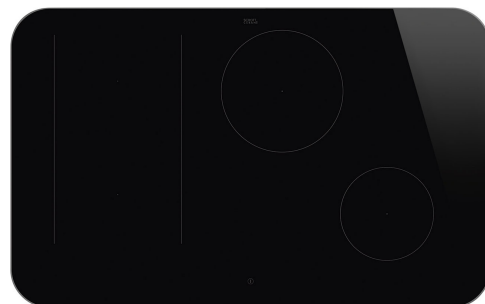

SISL7844X

Rad výrobkov

Vstavaný typ

Rozmery

Elektrické napájanie

Typ

Kód EAN

Varná doska

Držiak

80 cm

Elektrický

Indukcia

8017709351854

Estetica

Estetica

Serie

Farba

Povrchová úprava

Materiál

Typ skla

Okraj skla

Rám

Farba rámu

Frame material

Typ nastavenia ovládačov

Jazdec

Farby kontroliek LED

Poloha regulačného kolieska

Logo

Farba sieťotlače

Dostupné alternatívne farby

Isola

Alta

Black with stainless steel effect frame

Sklo

Sklo

keramika zatmenie

Rovný okraj

Áno

Nehrdzavejúca oceľ

Aluminum

Jazdec EVO

Áno

Biela

Predný

Sieťotlač

Sivá

Čierna

Programy / funkcie

Počet indukčných varných zón

4

Možnosti časového nastavenia

Automatické vypnutie

Počet varných zón s boosterom

4

Počet flexibilných zón

1