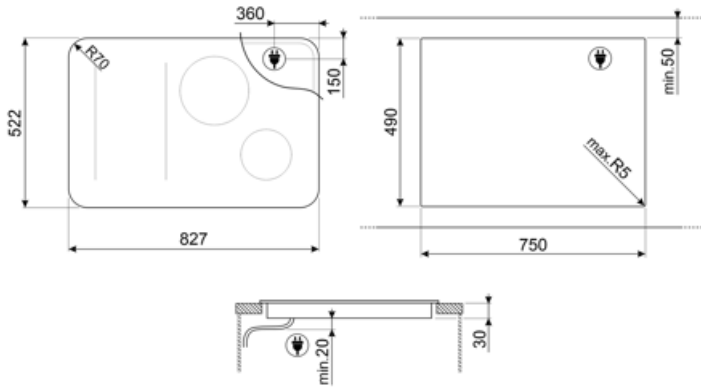

På/av knapp	Ja
Effektnivåer	9
Auto-Vent 2.0	Ja
Totalt antal zoner	4

Alternativ

Multizon	Ja	Restvärmeindikator	Ja
Typ av flexibel zon	MultiZone	Alternativ för effektbegränsare	Ja Avancerad
Standard inbyggnadsmått	480x730 mm	Effektbegränsningsläge - Steg	2400 till 7400 - steg 100 W
Varmhållningsfunktion	Ja	Demoläge	Ja
Grillfunktion	Ja	Barnlås	Ja
Timer	4	Dubbelzon	Ja
Paus	Ja	Quick start	Ja
Timer	1	Snabbval av nivåer	Ja
Koktidslarm	Ja		

Teknisk specifikation

Vänster fram - Induktion Multizon - 2.10 kW - Booster 2.50 kW - Double booster 3 kW - 24.0x18.0 cm
Vänster bak - Induktion Multizon - 2.10 kW - Booster 2.50 kW - Double booster 3 kW - 24.0x18.0 cm
Mitten - Induktion enkel - 2.30 kW - Booster 3.00 kW - Double booster 3 kW - Ø 21.0 cm
Höger fram - Induktion enkel - 1.40 kW - Booster 2.10 kW - Ø 16.0 cm
Multizone left - Booster 3.7 kW - 38.5x23.0 cm

Automatisk anpassning till kokkärls diameter	Ja	Automatisk avstängning vid överhettning	Ja
Kokkärlsavkänning	Ja, min 7 cm	Automatisk avstängning vid överkokning	Ja
Automatisk kokkärlsavkänning med indikering	Ja	Indikator för restvärme	Ja
Markering för minsta storlek på kokkärl	Ja	Skydd mot oavsiktlig start	Ja

Elektrisk anslutning

Anslutningseffekt	7400 W	Typ av elkabel som medföljer	Ja, 2- och 3-fas
Ström	33 A	Frekvens	50/60 Hz
Spänning (V)	220-240 V	Längd matningskabel	120 cm
Spänning 2 (V)	380-415 V	Kopplingsplint	5 polig
Typ av sladd	Enfas	Typ av kontakt	Nej
Typ av sladd	Ja, 2- och 3-fas