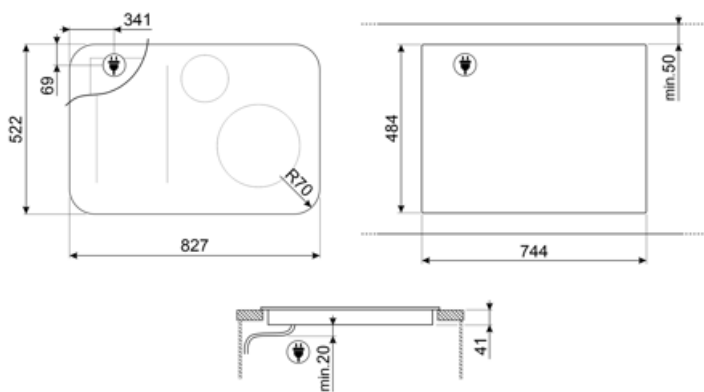

Typ nainštalovaného elektrického kábla   Áno, jednofázový

Možnosti prídavných pripojení   Áno, dvoj- a trojfázový