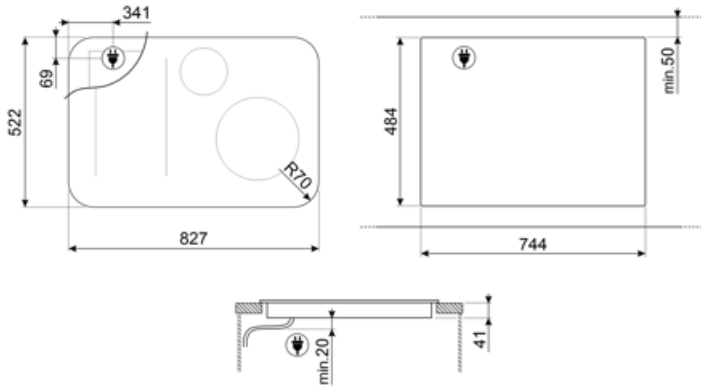

Tekniske egenskaber

Forrest til venstre - Induktion - multizone - 2.10 kW - Booster 3.00 kW - Double booster 3.70 kW - 21.0x0.0 cm
 Bagest til venstre - Induktion - multizone - 2.10 kW - Booster 3.00 kW - Double booster 3.70 kW - 21.0x0.0 cm
 Central - Induktion - enkelt - 1.40 kW - Booster 1.85 kW - Double booster 2.20 kW - Ø 14.5 cm
 Front-højre - Induktion - enkelt - 2.60 kW - Booster 3.20 kW - Double booster 3.70 kW - Ø 26.0 cm
 Multizone left - Booster 3.70 kW - 38.5x23.0 cm

Elektrisk tilslutning

Elektrisk tilslutning, normering (W)	7400 W	Type el-kabel medfølger	Ja, dobbelt- og trefaset
Nuværende	33 A	Frekvens (Hz)	50/60 Hz
Spænding (V)	220-240 V	Strømforsyning ledningslængde	120 cm
Spænding 2 (V)	380-415 V	Klemkasse	5 poler
Ledningstype	Enkelt fase	Stik	Nej

Ledningstype

Ja, dobbelt- og trefaset

Compatible Accessories

GRILLPLATE

Universalgryde til induktion, gas, keramik og elektriske kogeplader. Non-stick overflade ideel til tilberedning af kød, ost og grøntsager. Dimensioner: 410 x 240 mm.

SCRP

Induction and ceramic hobs and teppanyaki scraper

TPKPLATE

Universalplade til induktion, gas, keramik og elektriske kogeplader. Non-stick overflade ideel til tilberedning af fisk, æg og grøntsager. Dimensioner: 410 X 240 mm.