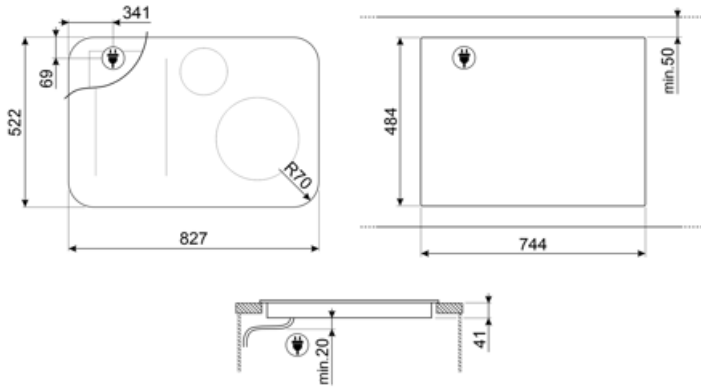

Tekniset ominaisuudet

Edessä vasemmalla - Induktio - monivyöhyke - 2.10 kW - Booster 3.00 kW - Double booster 3.70 kW - 21.0x0.0 cm
 Takana vasemmalla - Induktio - monialue - 2.10 kW - Booster 3.00 kW - Double booster 3.70 kW - 21.0x0.0 cm
 Keskellä - Induktio - yksi - 1.40 kW - Booster 1.85 kW - Double booster 2.20 kW - Ø 14.5 cm
 Edessä oikealla - Induktio - yksi - 2.60 kW - Booster 3.20 kW - Double booster 3.70 kW - Ø 26.0 cm

Multizone left - Booster 3.70 kW - 38.5x23.0 cm

Mukautuu automaattisesti keittoastian läpimittaan	Kyllä	Automaattinen ylikuumenemisvirrrankatkaisu	Kyllä
Keittoastian tunnistus	Kyllä, väh. 9 cm	Automaattinen ylikiehumisvirrrankatkaisu	Kyllä
Pysyvä automaattinen kattilantunnistus ja vastaavan säätimen osoitus	Kyllä	Jälkilämmön ilmaisin	Kyllä
Keittoastian vähimmäiskoon tunnistus	Kyllä	Vahingossa käynnistymisen esto	Kyllä

Johdon tyyppi

Kyllä, kaksi- ja kolmivaihe

Sähköpistokkeen tyyppi Ei

Compatible Accessories

GRILLPLATE

Yleisritilä induktio-, kaasu-, keramiikka- ja sähkötasolle. Tarttumaton pinta, joka soveltuu ihanteellisesti lihan, juuston ja kasvisten kypsennykseen. Mitat: 410 x 240 mm.