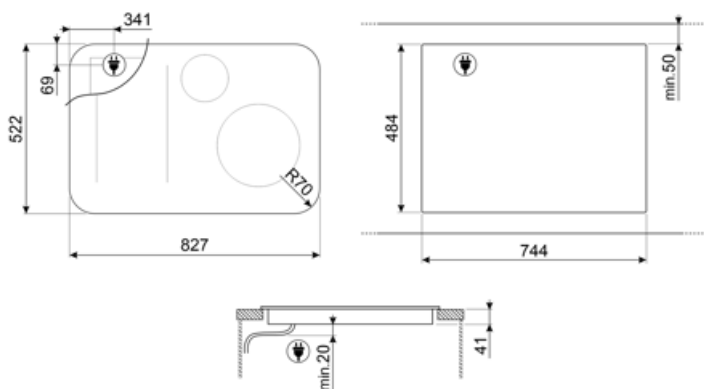

Typ nainštalovaného elektrického kábla   Áno, jednofázový

Možnosti prídavných pripojení   Áno, dvoj- a trojfázový