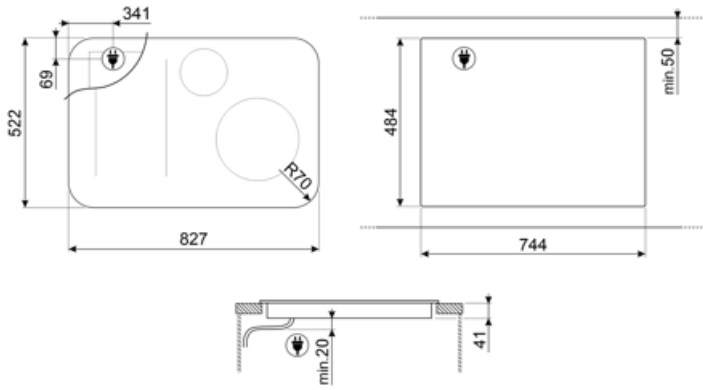

## Teknisk specifikation

Vänster fram - Induktion Multizon - 2.10 kW - Booster 3.00 kW - Double booster 3.70 kW - 21.0x0.0 cm  
 Vänster bak - Induktion Multizon - 2.10 kW - Booster 3.00 kW - Double booster 3.70 kW - 21.0x0.0 cm  
 Mitten - Induktion enkel - 1.40 kW - Booster 1.85 kW - Double booster 2.20 kW - Ø 14.5 cm  
 Höger fram - Induktion enkel - 2.60 kW - Booster 3.20 kW - Double booster 3.70 kW - Ø 26.0 cm  
 Multizone left - Booster 3.70 kW - 38.5x23.0 cm