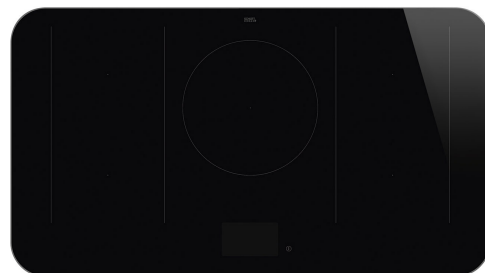

SISL7955MB

Produktfamilie	Kogeplade
Indbygningstype	Support
Dimension	90 cm
Strømforsyning	Elektrisk
Type	Induktionskogeplade
EAN-kode	8017709357184

Æstetik

Æstetik	Isola
Serie	Alta Pro
Farve	Black with matt black frame
Perimeter lighting	Yes
Finish	Glas
Materiale	Glas
Glastype	Prestige keramik
Glas kant	Lige kant
Ramme	Ja
Rammefarve	Sort
Rammemateriale	Aluminum
Type af betjeningsindstilling	Vivo-skærm
Glider	TFT
Drejeknap position	Forside
Logo	Silketryk
Serigrafi farve	Grå
Alternative farver, der kan leveres	Rustfrit stål

Program / Funktioner

Samlet antal induktionszoner	5
Timer	Automatisk afbryder
Antal kogezone med booster	5
Antal multizoner	2
Tænd/slukket-knap	Ja
Effektniveauer	17

Valgmuligheder

																																											
Multizone	Ja	Timer for slut på tilberedning	5	Fleksibel Zonetype	MultiZone	Pauseindstilling	Ja	Multizone	Ja	Minutur	1	Multizone	Ja	Lydalarm for endt tilberedning	Ja	Pastafunktion	Yes	Visning af resterende tid	Ja	Dampfunktion	Yes	Begrænset strømforbrugstilstand	Ja Advance	Stegefunktion	Yes	Begrænset strømforbrug-tilstand - Trin	2400 til 11100 - trin 100 W	Auto-koge-funktion	Ja	Showroom Demotilstand	Ja	Simrefunktion	Ja	Knapper lås/børnesikring	Ja	Automatisk holde varm-funktion	Ja	Hurtig start	Ja	Smelte-/ Lavtemperaturstegning, funktion	Ja	Hurtig niveauindstilling	Ja

Compatible Accessories

GRILLPLATE

Universalgryde til induktion, gas, keramik og elektriske kogeplader. Non-stick overflade ideel til tilberedning af kød, ost og grøntsager. Dimensioner: 410 x 240 mm.

TPKPLATE

Universalplade til induktion, gas, keramik og elektriske kogeplader. Non-stick overflade ideel til tilberedning af fisk, æg og grøntsager. Dimensioner: 410 X 240 mm.

SCRP

Induction and ceramic hobs and teppanyaki scraper