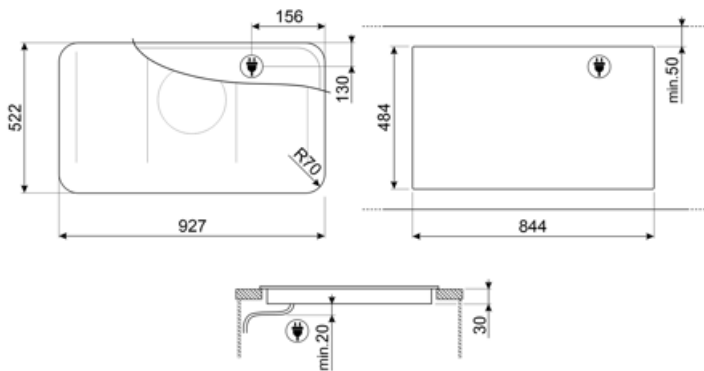

Tekniske egenskaber

Forrest til venstre - Induktion - multizone - 2.10 kW - Booster 3.00 kW - Double booster 3.70 kW - 21.0x0.0 cm
 Bagest til venstre - Induktion - multizone - 2.10 kW - Booster 3.00 kW - Double booster 3.70 kW - 21.0x0.0 cm
 Forrest i midten - Induktion - enkelt - 2.60 kW - Booster 4.00 kW - Double booster 5.50 kW - 26.0x0.0 cm
 Bagest til højre - Induktion - multizone - 2.10 kW - Booster 3.00 kW - Double booster 3.70 kW - 21.0x0.0 cm
 Front-højre - Induktion - multizone - 2.10 kW - Booster 3.00 kW - Double booster 3.70 kW - 21.0x0.0 cm
 Multizone left - Booster 3.70 kW - 36x21 cm
 Multizone right - Booster 3.70 kW - 36x21 cm

Compatible Accessories

GRILLPLATE

Universalgryde til induktion, gas, keramik og elektriske kogeplader. Non-stick overflade ideel til tilberedning af kød, ost og grøntsager. Dimensioner: 410 x 240 mm.

TPKPLATE

Universalplade til induktion, gas, keramik og elektriske kogeplader. Non-stick overflade ideel til tilberedning af fisk, æg og grøntsager. Dimensioner: 410 X 240 mm.

SCRP

Induction and ceramic hobs and teppanyaki scraper