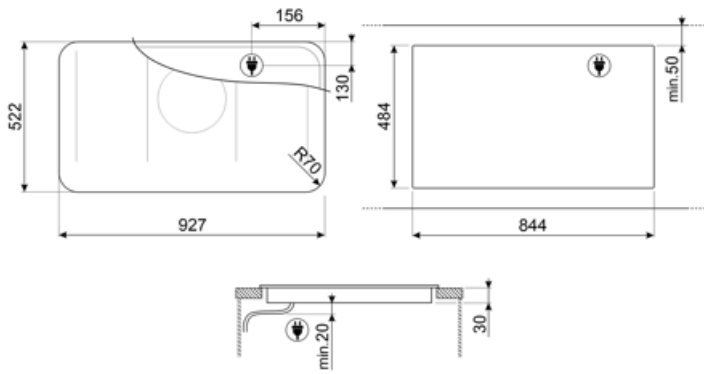

SISL7955MB

Produktgruppe	Platetopp
Type innbygging	Støtte
Mål	90 cm
Strømtilførsel	Elektrisk
Type	Induksjonstoppe
EAN-kode	8017709357184

Estetisk linje

Estetikk	Isola
Serie	Alta Pro
Farge	Black with matt black frame
Perimeter lighting	Yes
Finish	Glass
Materiale	Glass
Glass Type	Prestisje-keramikk
Glasskant	Rett kant
Ramme	Ja
Rammefarge	Sort
Rammemateriale	Aluminum
Type kontroll innstilling	Vivo-skjerm
Skyvebryter	TFT
Kontrollknapp funksjon	Foran
Logo	Silketrykk
Serigrafi farge	Grå
Andre tilgjengelige farger	Rustfritt stål

Spenning: 2 (V)	380-415 V	Lengde på strømledning (cm)	120 cm
Type ledning	Trippelfase	Koblingsboks	5-polet
Type ledning	Enkel og dobbel fase	Støpseltype	Nei

Compatible Accessories

GRILLPLATE

Universalrist for induksjon, gass, keramisk og elektrisk platetopp. Non-stick belegg ideelt for steking av kjøtt, ost og grønnsaker. Mål: 410 x 240 mm.

SCRP

Induction and ceramic hobs and teppanyaki scraper

TPKPLATE

Universalplate for induksjon, gass, keramisk og elektrisk platetopp. Non-stick belegg ideelt for steking av fisk, egg og grønnsaker. Mål: 410 X 240 mm.