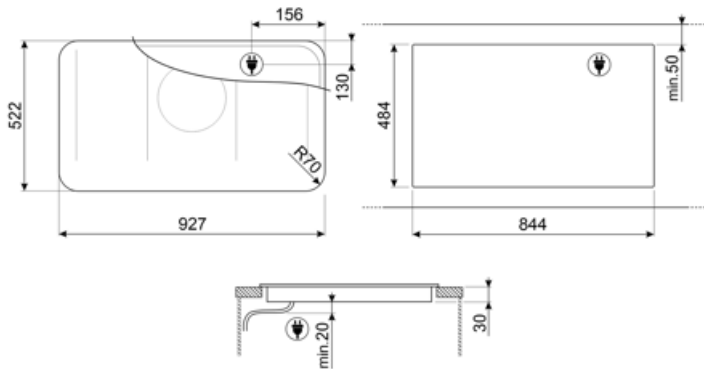

Napätie (V)	220-240 V	Dĺžka napájacieho kábla	120 cm
Napätie 2 (V)	380-415 V	Terminal box	5 poles
Typ nainštalovaného elektrického kábla	Áno, trojfázový	Zátka	Nie
Možnosti prídavných pripojení	Áno, jedno- a dvojfázový