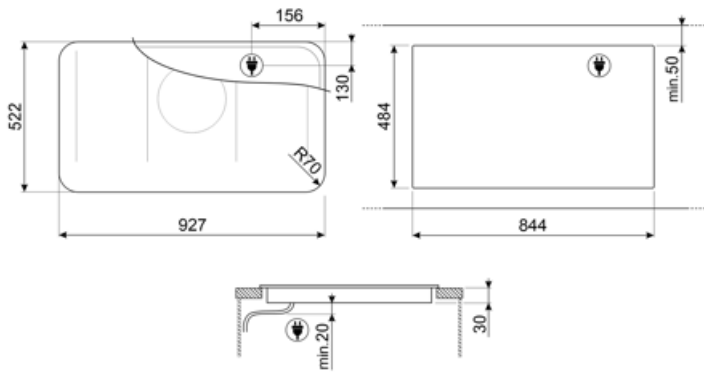

Spenning: 2 (V)	380-415 V	Lengde på strømledning (cm)	120 cm
Type ledning	Trippelfase	Koblingsboks	5-polet
Type ledning	Enkel og dobbel fase	Støpseltype	Nei