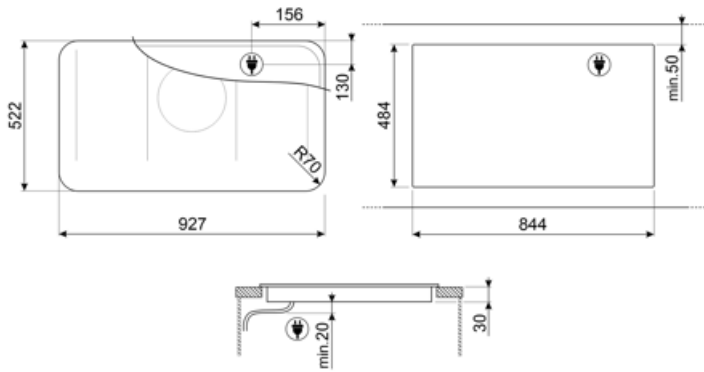

Elektrisk tilkobling

Elektrisk tilkoblingseffekt (W)	11100 W	Type strømkabel som følger med	Ja, enkel og dobbel fase
Strøm (A)	49 A	Frekvens (Hz)	50/60 Hz
Spenning (V)	220-240 V	Lengde på strømledning (cm)	120 cm
Spenning: 2 (V)	380-415 V	Koblingsboks	5-polet
Type ledning	Trippelfase		

Type ledning

Enkel og dobbel fase

Støpseltype

Nei

Compatible Accessories

GRILLPLATE

Universalrist for induksjon, gass, keramisk og elektrisk platetopp. Non-stick belegg ideelt for steking av kjøtt, ost og grønnsaker. Mål: 410 x 240 mm.