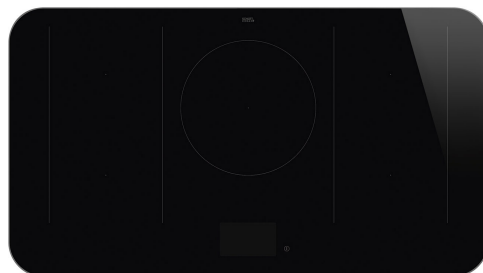

SISL7955X

Produktgruppe	Platetopp
Type innbygging	Støtte
Mål	90 cm
Strømtilførsel	Elektrisk
Type	Induksjonstoppe
EAN-kode	8017709357177

Estetisk linje

Estetikk	Isola
Serie	Alta Pro
Farge	Sort
Perimeter lighting	Yes
Finish	Glass
Materiale	Glass
Glass Type	Prestisje-keramikk
Glasskant	Rett kant
Ramme	Ja
Rammefarge	Rustfritt stål
Type kontroll innstilling	Vivo-skjerm
Skyvebryter	TFT
Kontrollknapp funksjon	Foran
Logo	Silketrykk
Serigrafi farge	Grå
Andre tilgjengelige farger	Sort

Program / funksjoner

Antall induksjonstilberedningssoner	5
Tidsinnstillingsalternativer	Automatisk avstenging
Antall ekstra hurtige tilberedningssoner	5
Antall multisoner	2
Av/på-hovedbryter	Ja
Effektnivåer	17
Antall tilberedningssoner	5

Funksjoner

Multisonefunksjon	Ja	Timer for tilberedningsslutt	5
Fleksibel sonetype	MultiZone	Pausefunksjon	Ja
Nedfelling i benkeplate	490x860 mm	Timer	1
Multisonefunksjon	Ja	Lydsignal for tilberedningsslutt	Ja
Multisonefunksjon	Ja	Resttidsindikator	Ja
Pastafunksjon	Yes	Modus for begrenset effektforbruk	Ja Advance
Dampfunksjon	Yes	Begrenset Styrke forbrukmodus - steg	2400 til 11100 - steg 100
Stekefunksjon	Yes	Demomodus	Ja
Automatisk kokefunksjon	Ja	Kontroller med barnelås	Ja
Småkoke funksjon	Ja	Hurtigstart	Ja
Automatisk varmebevaringsfunksjon	Ja	Hurtiginnstilling av nivåer	Ja
Smelte/lavtemperatursyklus kokefunksjon	Ja		

Type ledning

Enkel og dobbel fase

Støpseltype

Nei

Compatible Accessories

GRILLPLATE

Universalrist for induksjon, gass, keramisk og elektrisk platetopp. Non-stick belegg ideelt for steking av kjøtt, ost og grønnsaker. Mål: 410 x 240 mm.