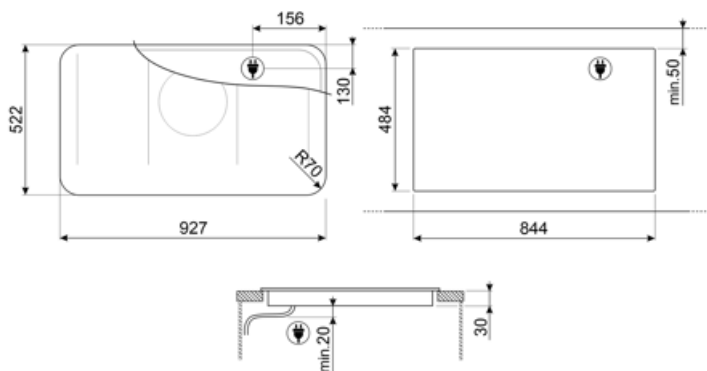

Predný vpravo - Indukcia – Multizone - 2.10 kW - Booster 3.00 kW - Double booster 3.70 kW - 21.0x0.0 cm

Multizone left - Booster 3.70 kW - 36x21 cm

Multizone right - Booster 3.70 kW - 36x21 cm

Automatické nastavenie podľa rozmeru varnej nádoby	Áno	Automatické vypnutie pri pretečení	Áno
detekcia varnej nádoby	Áno, min. 9 cm	Indikátor zvyškového tepla	Áno
Trvalá automatická detekcia varnej nádoby s označením príslušného ovládača	Áno	Ochrana proti nechcenému spusteniu	Áno
Automatické vypnutie pri prehriatí	Áno		

Compatible Accessories

GRILLPLATE

Univerzálna grilovacia platňa pre indukčné, plynové, keramické a elektrické varné dosky. Nepríľnavý povrch, ideálny na smaženie mäsa, syru a zeleniny. Rozmery: 410 x 240 mm.