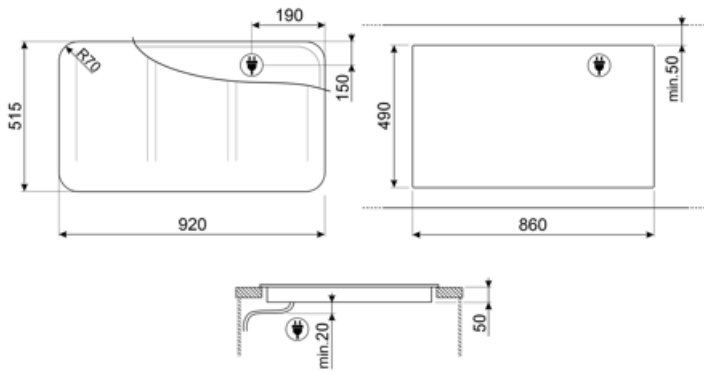

Tekniset ominaisuudet

Edessä vasemmalla - Induktio - monivöyhyke - 2.10 kW - Booster 2.50 kW - Double booster 3 kW - 24.0x18.0 cm
 Takana vasemmalla - Induktio - monialue - 2.10 kW - Booster 2.50 kW - Double booster 3 kW - 24.0x18.0 cm
 Edessä keskellä - Induktio - monivöyhyke - 2.10 kW - Booster 2.50 kW - Double booster 3 kW - 24.0x18.0 cm
 Takana keskellä - Induktio - monialue - 2.10 kW - Booster 2.50 kW - Double booster 3 kW - 24.0x18.0 cm
 Edessä oikealla - Induktio - monivöyhyke - 2.10 kW - Booster 2.50 kW - Double booster 3 kW - 24.0x18.0 cm
 Takana oikealla - Induktio - multizone - 2.10 kW - Booster 2.50 kW - Double booster 3 kW - 24.0x18.0 cm
 Multizone left - Booster 3.7 kW - 38.5x23.0 cm
 Multizone center - Booster 3.7 kW - 38.5x23.0 cm
 Multizone right - Booster 3.7 kW - 38.5x23.0 cm

Compatible Accessories

GRILLPLATE

Yleisritilä induktio-, kaasu-, keramiikka- ja sähkötasolle. Tarttumaton pinta, joka soveltuu ihanteellisesti lihan, juuston ja kasvisten kypsennykseen. Mitat: 410 x 240 mm.