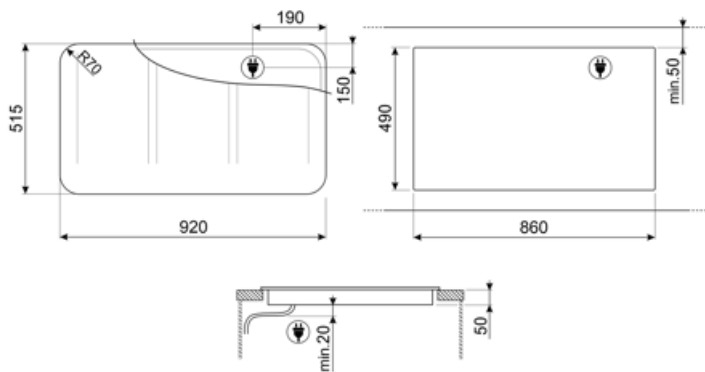

Rodzaj przewodu elektrycznego w zestawie	Tak, trójfazowy	Długość przewodu zasilającego (cm)	120 cm
Dodatkowe możliwości podłączenia	Tak, jedno- i dwufazowy	Blok zacisków	5 biegunowy
		Wtyczka	Nie