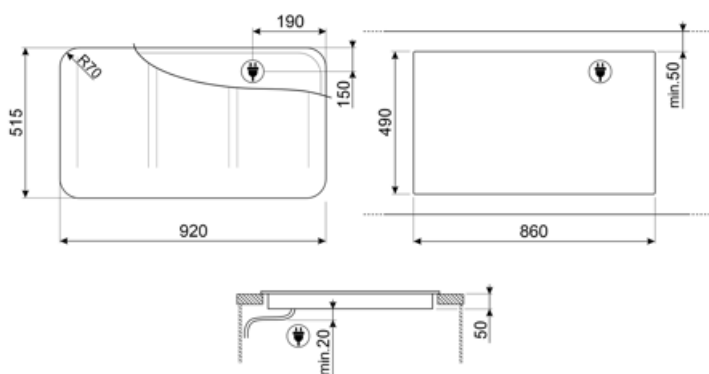

Rodzaj przewodu elektrycznego w zestawie	Tak, trójfazowy	Długość przewodu zasilającego (cm)	120 cm
Dodatkowe możliwości podłączenia	Tak, jedno- i dwufazowy	Blok zacisków	5 biegunowy
		Wtyczka	Nie