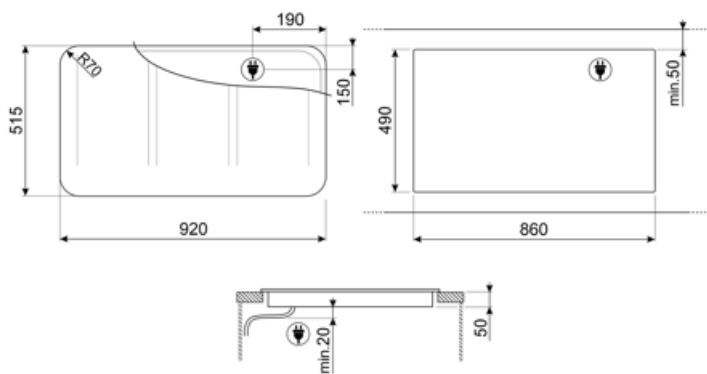

Фронтальная правая - Индукционная - Настраиваемая зона - 2.10 кВт - Booster 2.50 кВт - Double booster 3 кВт - 24.0x18.0 см

Задняя правая - Индукционная - Настраиваемая зона - 2.10 кВт - Booster 2.50 кВт - Double booster 3 кВт - 24.0x18.0 см

Multizone left - Booster 3.7 кВт - 38.5x23.0 см

Multizone center - Booster 3.7 кВт - 38.5x23.0 см

Multizone right - Booster 3.7 кВт - 38.5x23.0 см

Автоматическое определение диаметра посуды	Да	Автоматическое отключение при пролипании	Да
Автоматическое определение наличия посуды	Да, минимум 9 см	Индикация остаточного тепла	Да
Постоянное автоматическое определение посуды с индикацией контроля	Да	Защита от случайного включения	Да
Автоматическое отключение при перегреве	Да		

Совместимые Аксессуары

GRILLPLATE

Универсальный гриль для индукционных, газовых, керамических и электрических варочных панелей. Антипригарная поверхность идеально подходит для приготовления мяса, сыра и овощей.
Размеры: 410 x 240 мм.