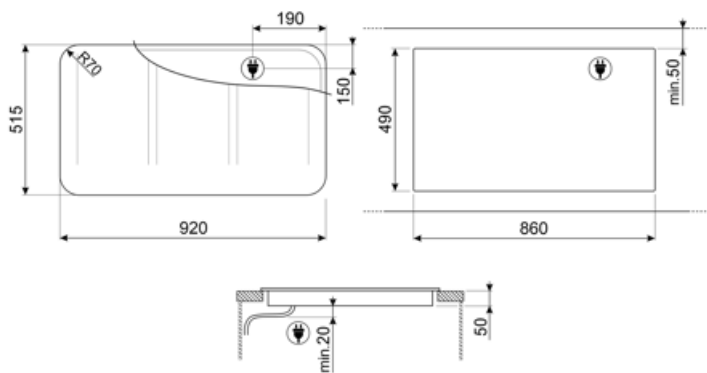

Typ nainštalovaného
elektrického kábla

Áno, trojfázový

Možnosti prídavných
pripojení

Áno, jedno- a dvojfázový

Compatible Accessories

GRILLPLATE

Univerzálna grilovacia platňa pre indukčné, plynové, keramické a elektrické varné dosky. Nepríľnavý povrch, ideálny na smaženie mäsa, syru a zeleniny. Rozmery: 410 x 240 mm.