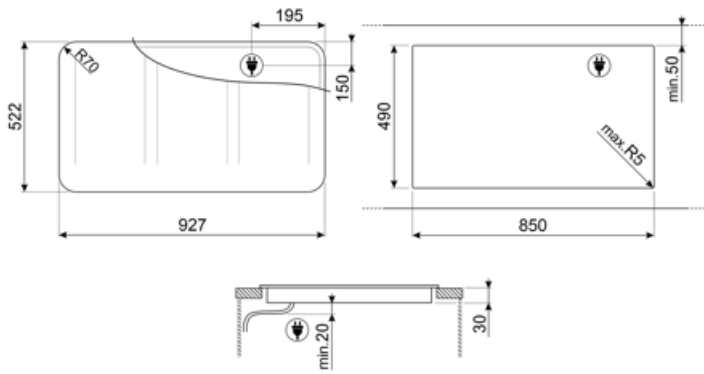

Spenning: 2 (V)	380-415 V	Lengde på strømledning (cm)	120 cm
Type ledning	Trippelfase	Koblingsboks	5-polet
Type ledning	Enkel og dobbel fase	Støpseltype	Nei