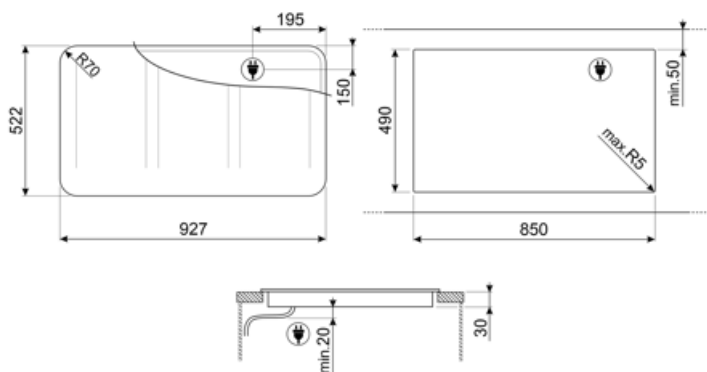

Specyfikacja techniczna

Przedni lewy - Indukcja - Multizone - 2.10 kW - Booster 2.50 kW - Double booster 3 kW - 24.0x18.0 cm
 Tylny lewy - Indukcja - Multizone - 2.10 kW - Booster 2.50 kW - Double booster 3 kW - 24.0x18.0 cm
 Przedni centralny - Indukcja - Multizone - 2.10 kW - Booster 2.50 kW - Double booster 3 kW - 24.0x18.0 cm
 Tylny centralny - Indukcja - Multizone - 2.10 kW - Booster 2.50 kW - Double booster 3 kW - 24.0x18.0 cm
 Przedni prawy - Indukcja - Multizone - 2.10 kW - Booster 2.50 kW - Double booster 3 kW - 24.0x18.0 cm
 Tylny prawy - Indukcja - Multizone - 2.10 kW - Booster 2.50 kW - Double booster 3 kW - 24.0x18.0 cm
 Multizone left - Booster 3.7 kW - 38.5x23.0 cm
 Multizone center - Booster 3.7 kW - 38.5x23.0 cm
 Multizone right - Booster 3.7 kW - 38.5x23.0 cm

Automatyczne ustawienie w zależności od wielkości naczynia	Tak	Zabezpieczenie przed zalaniem	Tak
Automatyczne wykrycie naczynia	Tak, min 9 cm	Wskaźnik zalegającego ciepła	Tak
Automatyczne wykrycie naczynia ze wskazaniem odpowiedniego miejsca na panelu	Tak	Zabezpieczenie przed przypadkowym włączeniem	Tak
Zabezpieczenie przed przegrzaniem	Tak		

Kompatybilne Akcesoria

GRILLPLATE

Uniwersalna nakładka grillowa do płyt indukcyjnych, gazowych, ceramicznych i elektrycznych. Nieprzywierająca powierzchnia idealna do smażenia mięsa, serów i warzyw. Wymiary: 410 x 240 mm.