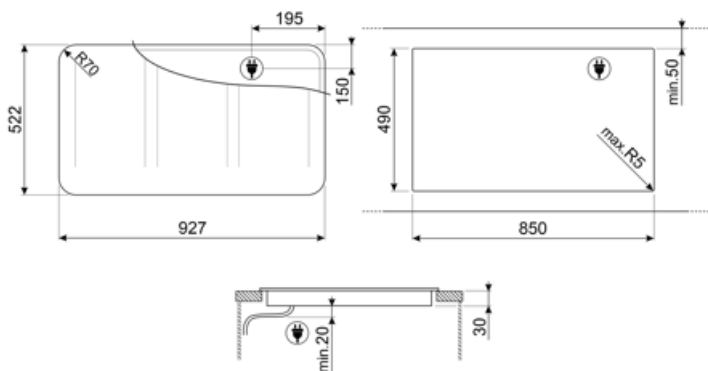

Specyfikacja techniczna

Przedni lewy - Indukcja - Multizone - 2.10 kW - Booster 2.50 kW - Double booster 3 kW - 24.0x18.0 cm
 Tylny lewy - Indukcja - Multizone - 2.10 kW - Booster 2.50 kW - Double booster 3 kW - 24.0x18.0 cm
 Przedni centralny - Indukcja - Multizone - 2.10 kW - Booster 2.50 kW - Double booster 3 kW - 24.0x18.0 cm
 Tylny centralny - Indukcja - Multizone - 2.10 kW - Booster 2.50 kW - Double booster 3 kW - 24.0x18.0 cm
 Przedni prawy - Indukcja - Multizone - 2.10 kW - Booster 2.50 kW - Double booster 3 kW - 24.0x18.0 cm
 Tylny prawy - Indukcja - Multizone - 2.10 kW - Booster 2.50 kW - Double booster 3 kW - 24.0x18.0 cm
 Multizone left - Booster 3.7 kW - 38.5x23.0 cm
 Multizone center - Booster 3.7 kW - 38.5x23.0 cm
 Multizone right - Booster 3.7 kW - 38.5x23.0 cm

Automatyczne ustawienie w zależności od wielkości naczynia	Tak	Zabezpieczenie przed zalaniem	Tak
Automatyczne wykrycie naczyń	Tak, min 9 cm	Wskaźnik zalegającego ciepła	Tak
Automatyczne wykrycie naczyń ze wskazaniem odpowiedniego miejsca na panelu	Tak	Zabezpieczenie przed przypadkowym włączeniem	Tak
Zabezpieczenie przed przegrzaniem	Tak		

Kompatybilne Akcesoria

GRILLPLATE

Uniwersalna nakładka grillowa do płyt indukcyjnych, gazowych, ceramicznych i elektrycznych. Nieprzywierająca powierzchnia idealna do smażenia mięsa, serów i warzyw. Wymiary: 410 x 240 mm.