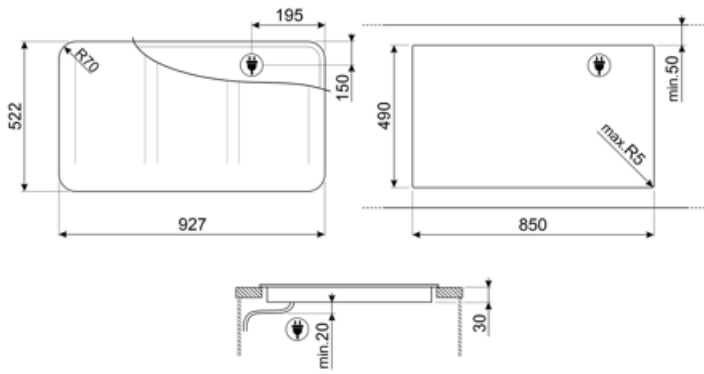

På/av knapp	Ja
Effektnivåer	9
Auto-Vent 2.0	Ja
Totalt antal zoner	6

Alternativ

Multizon	Ja	Restvärmeindikator	Ja
Typ av flexibel zon	MultiZone	Alternativ för effektbegränsare	Ja Avancerad
Standard inbyggnadsmått	490x850 mm	Effektbegränsningsläge - Steg	2400 till 11100 - steg 100 W
Varmhållningsfunktion	Ja	Demoläge	Ja
Grillfunktion	Ja	Barnlås	Ja
Timer	6	Dubbelzon	Ja
Paus	Ja	Quick start	Ja
Timer	1	Snabbval av nivåer	Ja
Koktidslarm	Ja		

Teknisk specifikation

Vänster fram - Induktion Multizon - 2.10 kW - Booster 2.50 kW - Double booster 3 kW - 24.0x18.0 cm
Vänster bak - Induktion Multizon - 2.10 kW - Booster 2.50 kW - Double booster 3 kW - 24.0x18.0 cm
Mitten fram - Induktion Multizon - 2.10 kW - Booster 2.50 kW - Double booster 3 kW - 24.0x18.0 cm
Mitten bak - Induktion Multizon - 2.10 kW - Booster 2.50 kW - Double booster 3 kW - 24.0x18.0 cm
Höger fram - Induktion Multizon - 2.10 kW - Booster 2.50 kW - Double booster 3 kW - 24.0x18.0 cm
Höger bak - Induktion Multizon - 2.10 kW - Booster 2.50 kW - Double booster 3 kW - 24.0x18.0 cm
Multizone left - Booster 3.7 kW - 38.5x23.0 cm
Multizone center - Booster 3.7 kW - 38.5x23.0 cm
Multizone right - Booster 3.7 kW - 38.5x23.0 cm

Automatisk anpassning till kokkärls diameter	Ja	Automatisk avstängning vid överkokning	Ja
Kokkärlsavkänning	Ja, min 9 cm	Indikator för restvärme	Ja
Automatisk kokkärlsavkänning med indikering	Ja	Skydd mot oavsiktlig start	Ja
Automatisk avstängning vid överhettning	Ja		

Elektrisk anslutning

Anslutningseffekt	11100 W	Typ av elkabel som medföljer	Ja, 1- och 2-fas
Ström	49 A	Frekvens	50/60 Hz
Spänning (V)	220-240 V	Längd matningskabel	120 cm
Spänning 2 (V)	380-415 V	Kopplingsplint	5 polig
Typ av sladd	Trefas	Typ av kontakt	Nej
Typ av sladd	Enkel och dubbel fas