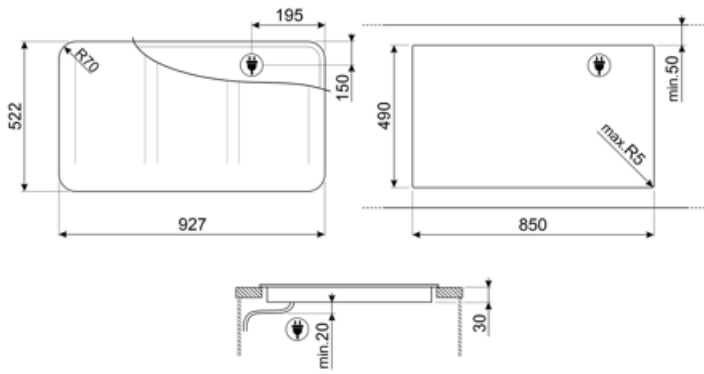

Effektnivåer	9
Auto-Vent 2.0	Ja
Totalt antal zoner	6

Alternativ

Multizon	Ja	Restvärmeindikator	Ja
Typ av flexibel zon	MultiZone	Alternativ för effektbegränsare	Ja Avancerad
Standard inbyggnadsmått	490x850 mm	Effektbegränsningsläge - Steg	2400 till 11100 - steg 100 W
Varmhållningsfunktion	Ja	Demoläge	Ja
Grillfunktion	Ja	Barnlås	Ja
Timer	6	Dubbelzon	Ja
Paus	Ja	Quick start	Ja
Timer	1	Snabbval av nivåer	Ja
Koktidslarm	Ja		

Teknisk specifikation

Vänster fram - Induktion Multizon - 2.10 kW - Booster 2.50 kW - Double booster 3 kW - 24.0x18.0 cm
Vänster bak - Induktion Multizon - 2.10 kW - Booster 2.50 kW - Double booster 3 kW - 24.0x18.0 cm
Mitten fram - Induktion Multizon - 2.10 kW - Booster 2.50 kW - Double booster 3 kW - 24.0x18.0 cm
Mitten bak - Induktion Multizon - 2.10 kW - Booster 2.50 kW - Double booster 3 kW - 24.0x18.0 cm
Höger fram - Induktion Multizon - 2.10 kW - Booster 2.50 kW - Double booster 3 kW - 24.0x18.0 cm
Höger bak - Induktion Multizon - 2.10 kW - Booster 2.50 kW - Double booster 3 kW - 24.0x18.0 cm
Multizone left - Booster 3.7 kW - 38.5x23.0 cm
Multizone center - Booster 3.7 kW - 38.5x23.0 cm
Multizone right - Booster 3.7 kW - 38.5x23.0 cm

Automatisk anpassning till kokkärls diameter	Ja	Automatisk avstängning vid överkokning	Ja
Kokkärlsavkänning	Ja, min 9 cm	Indikator för restvärme	Ja
Automatisk kokkärlsavkänning med indikering	Ja	Skydd mot oavsiktlig start	Ja
Automatisk avstängning vid överhettning	Ja		

Elektrisk anslutning

Anslutningseffekt	11100 W	Typ av elkabel som medföljer	Ja, 1- och 2-fas
Ström	49 A	Frekvens	50/60 Hz
Spänning (V)	220-240 V	Längd matningskabel	120 cm
Spänning 2 (V)	380-415 V	Kopplingsplint	5 polig
Typ av sladd	Trefas	Typ av kontakt	Nej
Typ av sladd	Enkel och dubbel fas