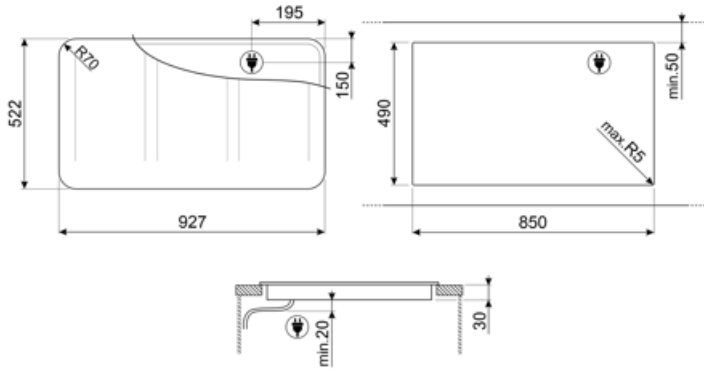

Pääkatkaisin	Kyllä
Tehotasot	9
Auto-vent 2.0	Kyllä
Keittoalueita yhteensä	6

Vaihtoehdot

Monivyöhykemahdollisuus	Kyllä	Jäljellä olevan ajan ilmaisin	Kyllä
Flexione type	MultiZone	Virransäästötila	Si Advance
Työtason profiili	490x860 mm	Rajoitetun energiankulutuksen tila	2400-11100 - vaihe 100 W
Automaattinen lämpimänäpito	Kyllä	Esittelytoiminto	Kyllä
Grillitoiminto	Kyllä	Säätimet/lapsilukko	Kyllä
Keittoajastin	6	Kaksoisvyöhykemahdollisuus	Kyllä
Taukomahdollisuus	Kyllä	Pika-aloitus	Kyllä
Minuuttiajastin	1	Pika-asetustasot	Kyllä
Äänimerkki kypsennyksen päättyessä	Kyllä		

Tekniset ominaisuudet

Edessä vasemmalla - Induktio - monivyöhyke - 2.10 kW - Booster 2.50 kW - Double booster 3 kW - 24.0x18.0 cm
Takana vasemmalla - Induktio - monialue - 2.10 kW - Booster 2.50 kW - Double booster 3 kW - 24.0x18.0 cm
Edessä keskellä - Induktio - monivyöhyke - 2.10 kW - Booster 2.50 kW - Double booster 3 kW - 24.0x18.0 cm
Takana keskellä - Induktio - monialue - 2.10 kW - Booster 2.50 kW - Double booster 3 kW - 24.0x18.0 cm
Edessä oikealla - Induktio - monivyöhyke - 2.10 kW - Booster 2.50 kW - Double booster 3 kW - 24.0x18.0 cm
Takana oikealla - Induktio - multizone - 2.10 kW - Booster 2.50 kW - Double booster 3 kW - 24.0x18.0 cm
Multizone left - Booster 3.7 kW - 38.5x23.0 cm
Multizone center - Booster 3.7 kW - 38.5x23.0 cm
Multizone right - Booster 3.7 kW - 38.5x23.0 cm

Mukautuu automaattisesti keittoastian läpimittaan	Kyllä	Automaattinen ylikiehumisvirrankatkaisu	Kyllä
Keittoastian tunnistus	Kyllä, väh. 9 cm	Jälkilämmön ilmaisin	Kyllä
Pysyvä automaattinen kattilantunnistus ja vastaavan säätimen osoitus	Kyllä	Vahingossa käynnistymisen esto	Kyllä
Automaattinen ylikuumentumisvirrankatkaisu	Kyllä		

Sähköliitännät

Sähköliitännätäteho (W)	11100 W	Toimitetun sähköjohdon tyyppi	Kyllä, yksi- ja kaksivaihe
Virta (A)	49 A	Taajuus (Hz)	50/60 Hz
Jännite (V)	220-240 V	Sähköjohdon pituus (cm)	120 cm
Jännite 2 (V)	380-415 V	Liitinrasia	5 napaa
Johdon tyyppi	Kolme vaihetta		

Johdon tyyppi

yksöis ja kaksoistahtinen

Sähköpistokkeen tyyppi Ei