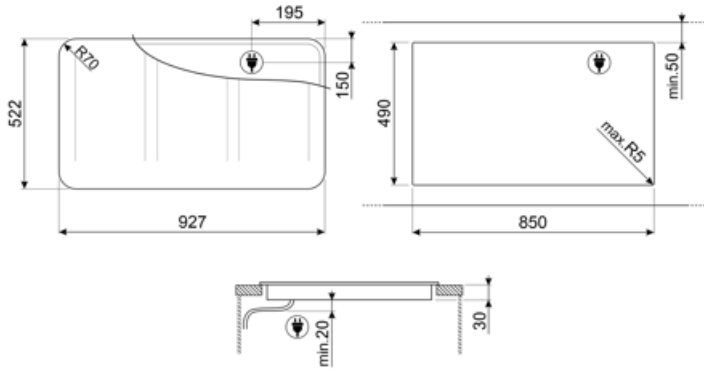

Tekniset ominaisuudet

Edessä vasemmalla - Induktio - monivyöhyke - 2.10 kW - Booster 2.50 kW - Double booster 3 kW - 24.0x18.0 cm
 Takana vasemmalla - Induktio - monialue - 2.10 kW - Booster 2.50 kW - Double booster 3 kW - 24.0x18.0 cm
 Edessä keskellä - Induktio - monivyöhyke - 2.10 kW - Booster 2.50 kW - Double booster 3 kW - 24.0x18.0 cm
 Takana keskellä - Induktio - monialue - 2.10 kW - Booster 2.50 kW - Double booster 3 kW - 24.0x18.0 cm
 Edessä oikealla - Induktio - monivyöhyke - 2.10 kW - Booster 2.50 kW - Double booster 3 kW - 24.0x18.0 cm
 Takana oikealla - Induktio - multizone - 2.10 kW - Booster 2.50 kW - Double booster 3 kW - 24.0x18.0 cm
 Multizone left - Booster 3.7 kW - 38.5x23.0 cm
 Multizone center - Booster 3.7 kW - 38.5x23.0 cm
 Multizone right - Booster 3.7 kW - 38.5x23.0 cm

Johdon tyyppi

yksöis ja kaksoistahtinen

Sähköpistokkeen tyyppi Ei

Compatible Accessories

GRILLPLATE

Yleisritilä induktio-, kaasu-, keramiikka- ja sähkötasolle. Tarttumaton pinta, joka soveltuu ihanteellisesti lihan, juuston ja kasvisten kypsennykseen. Mitat: 410 x 240 mm.