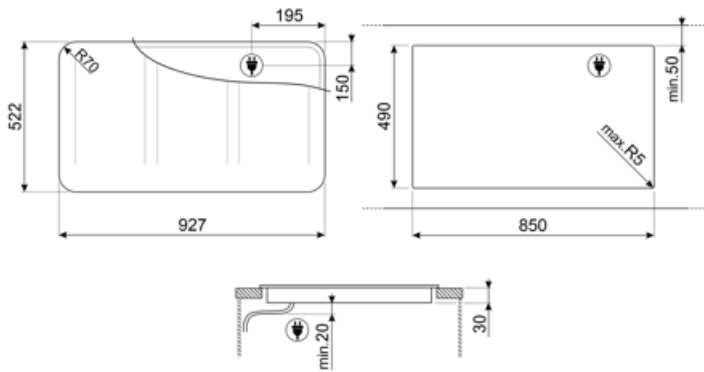

# SISL7964X

Produktgruppe	Platetopp
Type innbygging	Støtte
Mål	90 cm
Strømtilførsel	Elektrisk
Type	Induksjonstoppe
EAN-kode	8017709351816

## Tekniske egenskaper

Venstre foran - Induksjon - multisone - 2.10 kW - Booster 2.50 kW - Double booster 3 kW - 24.0x18.0 cm  
 Venstre bak - Induksjon Multisone - 2.10 kW - Booster 2.50 kW - Double booster 3 kW - 24.0x18.0 cm  
 Midten foran - Induksjon - multisone - 2.10 kW - Booster 2.50 kW - Double booster 3 kW - 24.0x18.0 cm  
 Midten bak - Induksjon Multisone - 2.10 kW - Booster 2.50 kW - Double booster 3 kW - 24.0x18.0 cm  
 Høyre foran - Induksjon - multisone - 2.10 kW - Booster 2.50 kW - Double booster 3 kW - 24.0x18.0 cm  
 Høyre bak - Induksjon - flersone - 2.10 kW - Booster 2.50 kW - Double booster 3 kW - 24.0x18.0 cm  
 Multizone left - Booster 3.7 kW - 38.5x23.0 cm  
 Multizone center - Booster 3.7 kW - 38.5x23.0 cm  
 Multizone right - Booster 3.7 kW - 38.5x23.0 cm

---

Spenning: 2 (V)	380-415 V	Lengde på strømledning (cm)	120 cm
Type ledning	Trippelfase	Koblingsboks	5-polet
Type ledning	Enkel og dobbel fase	Støpseltype	Nei

---