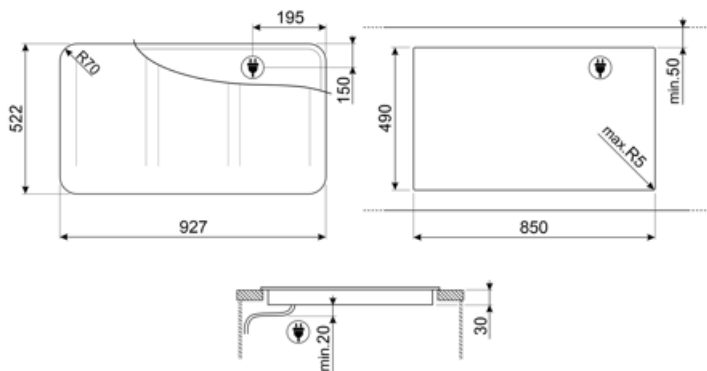

Spenning: 2 (V)	380-415 V	Lengde på strømledning (cm)	120 cm
Type ledning	Trippelfase	Koblingsboks	5-polet
Type ledning	Enkel og dobbel fase	Støpseltype	Nei