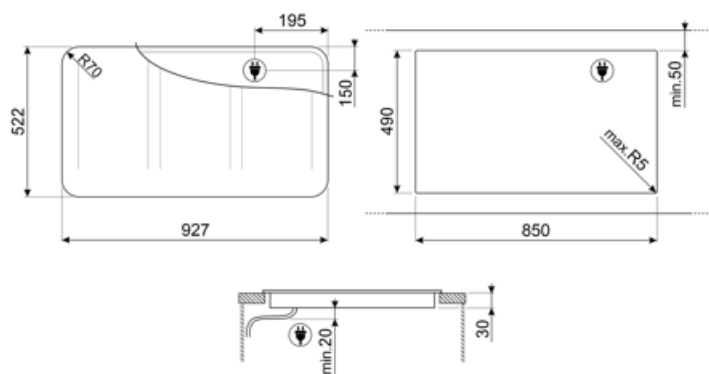

Effektnivåer	9
Auto-vent 2.0	Ja
Antall tilberedningssoner	6

Funksjoner

Multisonefunksjon	Ja	Resttidsindikator	Ja
Fleksibel sonetype	MultiZone	Modus for begrenset effektforbruk	Ja Advance
Nedfelling i benkeplate	490x860 mm	Begrenset Styrke forbrukmodus - steg	2400 til 11100 - steg 100 W
Automatisk varmebevaringsfunksjon	Ja	Demomodus	Ja
Grillfunksjon	Ja	Kontroller med barnelås	Ja
Timer for tilberedningsslutt	6	Tosonefunksjon	Ja
Pausefunksjon	Ja	Hurtigstart	Ja
Timer	1	Hurtiginnstilling av nivåer	Ja
Lydsignal for tilberedningsslutt	Ja		

Tekniske egenskaper

Venstre foran - Induksjon - multisone - 2.10 kW - Booster 2.50 kW - Double booster 3 kW - 24.0x18.0 cm
Venstre bak - Induksjon Multisone - 2.10 kW - Booster 2.50 kW - Double booster 3 kW - 24.0x18.0 cm
Midten foran - Induksjon - multisone - 2.10 kW - Booster 2.50 kW - Double booster 3 kW - 24.0x18.0 cm
Midten bak - Induksjon Multisone - 2.10 kW - Booster 2.50 kW - Double booster 3 kW - 24.0x18.0 cm
Høyre foran - Induksjon - multisone - 2.10 kW - Booster 2.50 kW - Double booster 3 kW - 24.0x18.0 cm
Høyre bak - Induksjon - flersone - 2.10 kW - Booster 2.50 kW - Double booster 3 kW - 24.0x18.0 cm
Multizone left - Booster 3.7 kW - 38.5x23.0 cm
Multizone center - Booster 3.7 kW - 38.5x23.0 cm
Multizone right - Booster 3.7 kW - 38.5x23.0 cm

Automatisk justering av stekepannens diameter	Ja	Automatisk avstenging ved overkoking	Ja
Kasserolledetektering	Ja, min 9 cm	Restvarmeindikator	Ja
Permanent automatisk grytedetektor med angivelse av den relativ kontroll	Ja	Vern mot utilsiktet start	Ja
Automatisk avstenging ved overheting	Ja		

Elektrisk tilkobling

Elektrisk tilkoblingseffekt (W)	11100 W	Type strømkabel som følger med	Ja, enkel og dobbel fase
Strøm (A)	49 A	Frekvens (Hz)	50/60 Hz
Spenning (V)	220-240 V	Lengde på strømledning (cm)	120 cm
Spenning: 2 (V)	380-415 V	Koblingsboks	5-polet

Type ledning
Type ledning

Trippelfase
Enkel og dobbel fase

Støpseltype

Nei