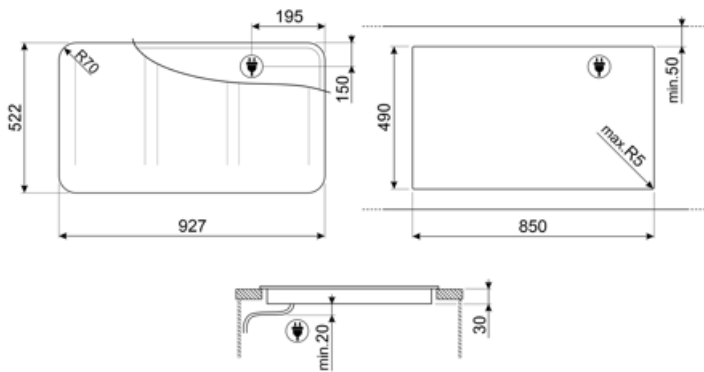

Stroom	49 A	Frequentie	50/60 Hz
Spanning (V)	220-240 V	Lengte voedingskabel	120 cm
Spanning 2 (V)	380-415 V	Aansluiting	5 polig
Type stroomkabel	Driefasig	Stekker	Nee
Type stroomkabel	Eenfasig en tweefasig