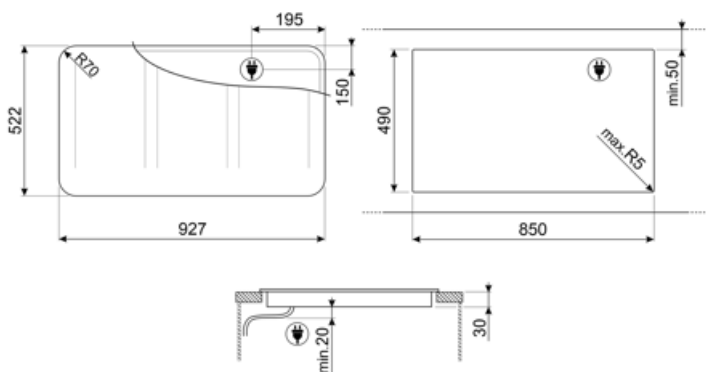

Specyfikacja techniczna

Przedni lewy - Indukcja - Multizone - 2.10 kW - Booster 2.50 kW - Double booster 3 kW - 24.0x18.0 cm
 Tylny lewy - Indukcja - Multizone - 2.10 kW - Booster 2.50 kW - Double booster 3 kW - 24.0x18.0 cm
 Przedni centralny - Indukcja - Multizone - 2.10 kW - Booster 2.50 kW - Double booster 3 kW - 24.0x18.0 cm
 Tylny centralny - Indukcja - Multizone - 2.10 kW - Booster 2.50 kW - Double booster 3 kW - 24.0x18.0 cm
 Przedni prawy - Indukcja - Multizone - 2.10 kW - Booster 2.50 kW - Double booster 3 kW - 24.0x18.0 cm
 Tylny prawy - Indukcja - Multizone - 2.10 kW - Booster 2.50 kW - Double booster 3 kW - 24.0x18.0 cm
 Multizone left - Booster 3.7 kW - 38.5x23.0 cm
 Multizone center - Booster 3.7 kW - 38.5x23.0 cm
 Multizone right - Booster 3.7 kW - 38.5x23.0 cm

Automatyczne ustawienie w zależności od wielkości naczynia	Tak	Zabezpieczenie przed zalaniem	Tak
Automatyczne wykrycie naczynia	Tak, min 9 cm	Wskaźnik zalegającego ciepła	Tak
Automatyczne wykrycie naczynia ze wskazaniem odpowiedniego miejsca na panelu	Tak	Zabezpieczenie przed przypadkowym włączeniem	Tak
Zabezpieczenie przed przegrzaniem	Tak		

Kompatybilne Akcesoria

GRILLPLATE

Uniwersalna nakładka grillowa do płyt indukcyjnych, gazowych, ceramicznych i elektrycznych. Nieprzywierająca powierzchnia idealna do smażenia mięsa, serów i warzyw. Wymiary: 410 x 240 mm.