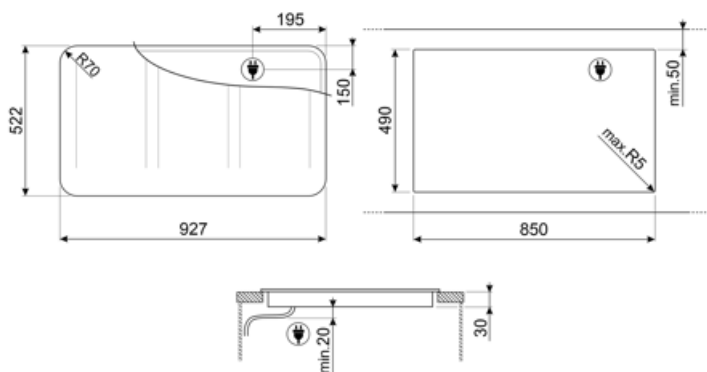

Moc przyłączeniowa (W)	11100 W	Typ przewodu elektrycznego w zestawie	Tak, jedno- i dwufazowy
Natężenie prądu (A)	49 A	Częstotliwość (Hz)	50/60 Hz
Napięcie (V)	220-240 V	Długość przewodu zasilającego (cm)	120 cm
Napięcie 2 (V)	380-415 V	Blok zacisków	5 biegunowy
Rodzaj przewodu elektrycznego w zestawie	Tak, trójfazowy	Wtyczka	Nie
Dodatkowe możliwości podłączenia	Tak, jedno- i dwufazowy