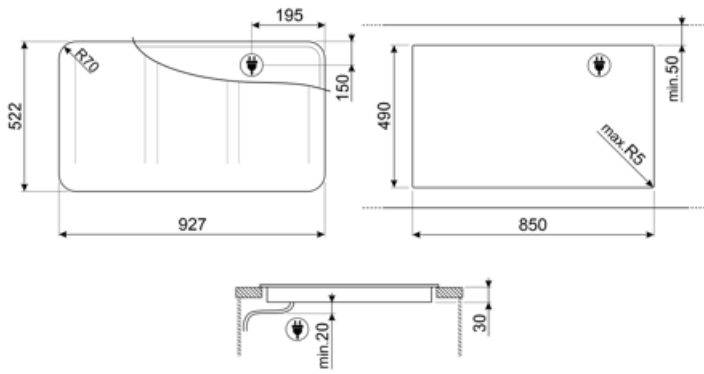

Effektnivåer	9
Auto-Vent 2.0	Ja
Totalt antal zoner	6

Alternativ

Multizon	Ja	Restvärmeindikator	Ja
Typ av flexibel zon	MultiZone	Alternativ för effektbegränsare	Ja Avancerad
Standard inbyggnadsmått	490x860 mm	Effektbegränsningsläge - Steg	2400 till 11100 - steg 100 W
Varmhållningsfunktion	Ja	Demoläge	Ja
Grillfunktion	Ja	Barnlås	Ja
Timer	6	Dubbelzon	Ja
Paus	Ja	Quick start	Ja
Timer	1	Snabbval av nivåer	Ja
Koktidslarm	Ja		

Teknisk specifikation

Vänster fram - Induktion Multizon - 2.10 kW - Booster 2.50 kW - Double booster 3 kW - 24.0x18.0 cm
Vänster bak - Induktion Multizon - 2.10 kW - Booster 2.50 kW - Double booster 3 kW - 24.0x18.0 cm
Mitten fram - Induktion Multizon - 2.10 kW - Booster 2.50 kW - Double booster 3 kW - 24.0x18.0 cm
Mitten bak - Induktion Multizon - 2.10 kW - Booster 2.50 kW - Double booster 3 kW - 24.0x18.0 cm
Höger fram - Induktion Multizon - 2.10 kW - Booster 2.50 kW - Double booster 3 kW - 24.0x18.0 cm
Höger bak - Induktion Multizon - 2.10 kW - Booster 2.50 kW - Double booster 3 kW - 24.0x18.0 cm
Multizone left - Booster 3.7 kW - 38.5x23.0 cm
Multizone center - Booster 3.7 kW - 38.5x23.0 cm
Multizone right - Booster 3.7 kW - 38.5x23.0 cm

Automatisk anpassning till kokkärls diameter	Ja	Automatisk avstängning vid överkokning	Ja
Kokkärlsavkänning	Ja, min 9 cm	Indikator för restvärme	Ja
Automatisk kokkärlsavkänning med indikering	Ja	Skydd mot oavsiktlig start	Ja
Automatisk avstängning vid överhettning	Ja		

Elektrisk anslutning

Anslutningseffekt	11100 W	Typ av elkabel som medföljer	Ja, 1- och 2-fas
Ström	49 A	Frekvens	50/60 Hz
Spänning (V)	220-240 V	Längd matningskabel	120 cm
Spänning 2 (V)	380-415 V	Kopplingsplint	5 polig
Typ av sladd	Trefas	Typ av kontakt	Nej
Typ av sladd	Enkel och dubbel fas