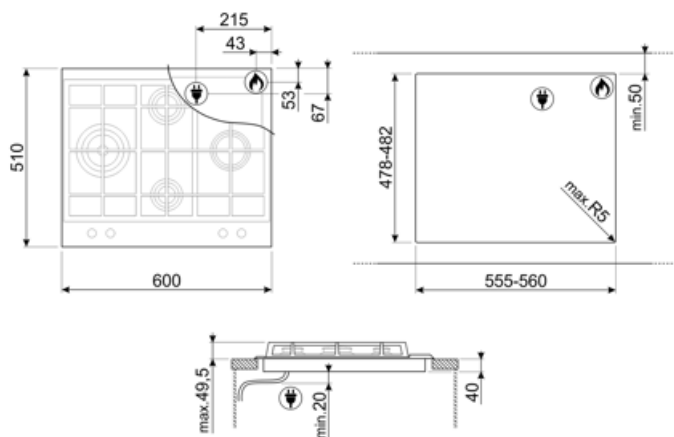

Características técnicas

UR

Izquierda - Gas - URP - 3.50 kW

Posterior central - Gas - SRD - 1.70 kW

Anterior central - Gas - AUX - 1.10 kW

Derecha - Gas - RP - 2.60 kW

Sistema de válvulas de seguridad

Conexión automática Sí

Conexión eléctrica

Datos nominales de conexión eléctrica 1 W

Tensión (V) 220-240 V

Tipo de cable eléctrico Monofase

Frecuencia (Hz) 50/60 Hz

Largo del cable de alimentación 120 cm

Enchufe No

Conexión de gas

Tipo de gas G20 gas natural

Conexión de gas Cilindrico

Otros inyectores de gas incluidos G30 Gas Liquido GPL

Otras conexiones de gas previstas Cónica

Datos nominales de conexión gas 8800 W