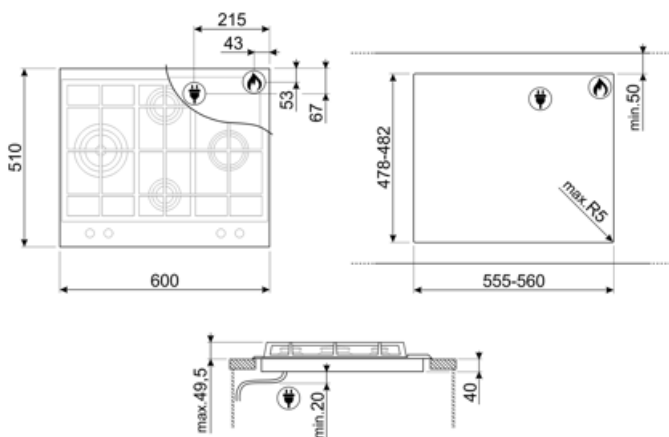

## Opciones

Hueco estándar	478-482x555-560 mm
----------------	--------------------

## Conexión de gas

Tipo de gas G20 gas natural

Conexión de gas Cilindrico

Otros inyectores de gas incluidos G30 Gas Liquido GPL

Otras conexiones de gas previstas Cónica

Datos nominales de conexión gas 8800 W