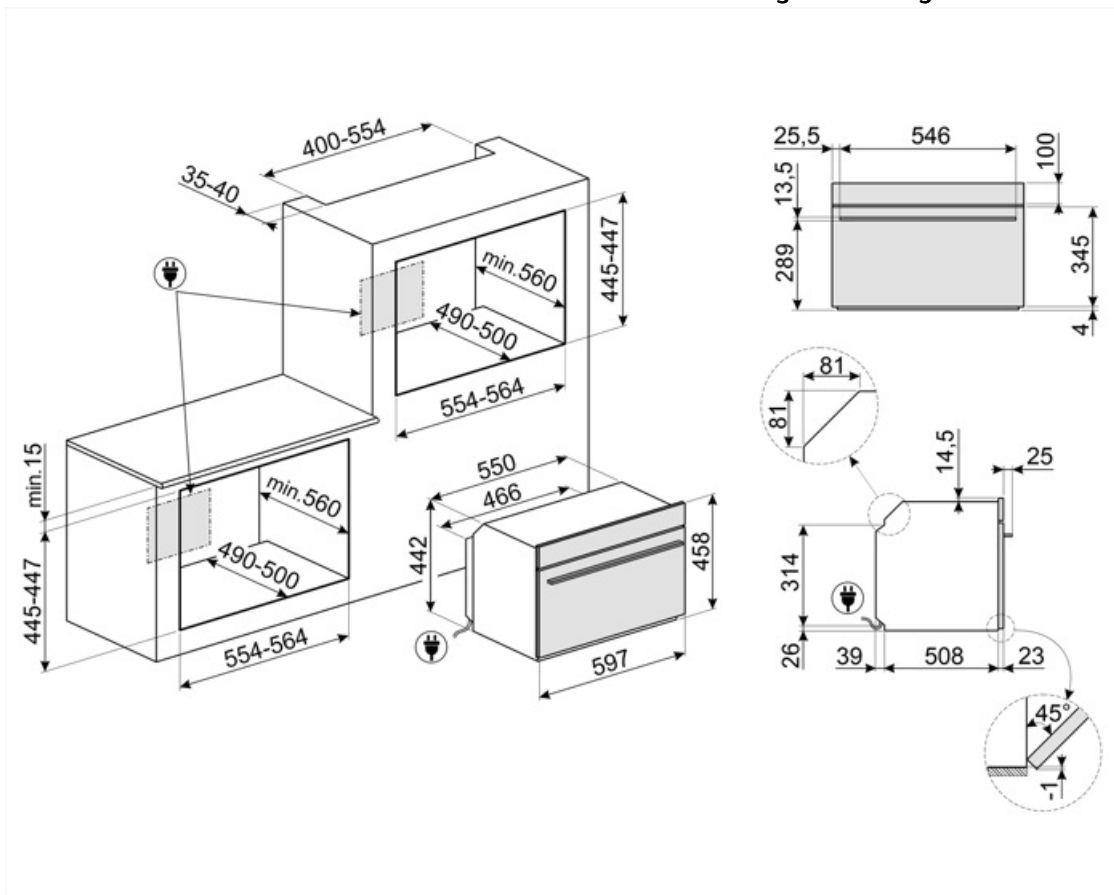

Elektrische aansluiting

Spanning	220-240 V	Nominale aansluitwaarde	3000 W
Stekker	Nee	Frequentie	50 Hz
Stroom	13 A	Lengte voedingskabel	150 cm