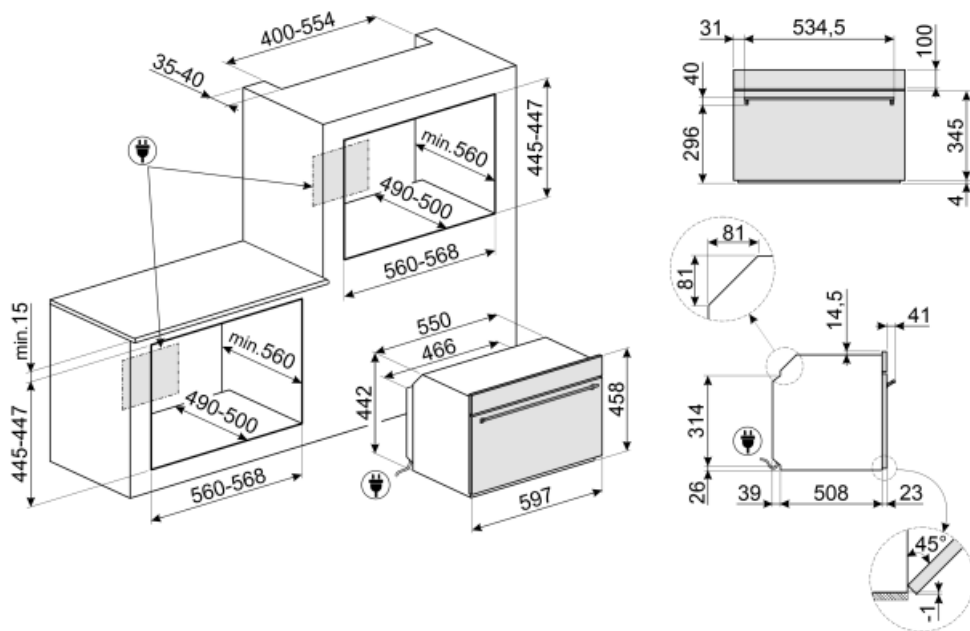

Napětí	220-240 V	Kmitočet (Hz)	50 Hz
Stávající	13 A	Power supply cable length	150 cm
Jmenovitý příkon	3000 W