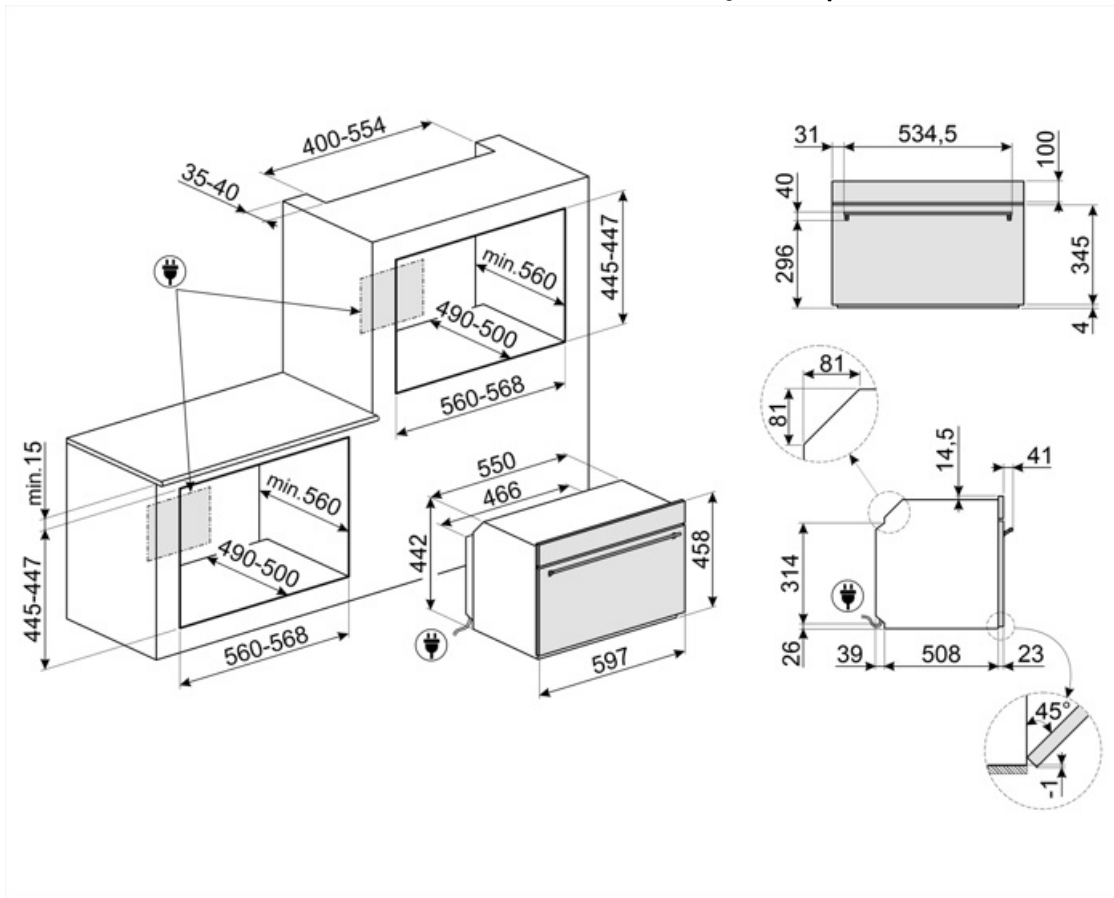

Virta 220-240 V
Sähköpistokkeen tyyppi Ei
Virta 13 A

Sähköliitännäteho (W) 3000 W
Virta (Hz) 50 Hz
Johdon pituus 150 cm