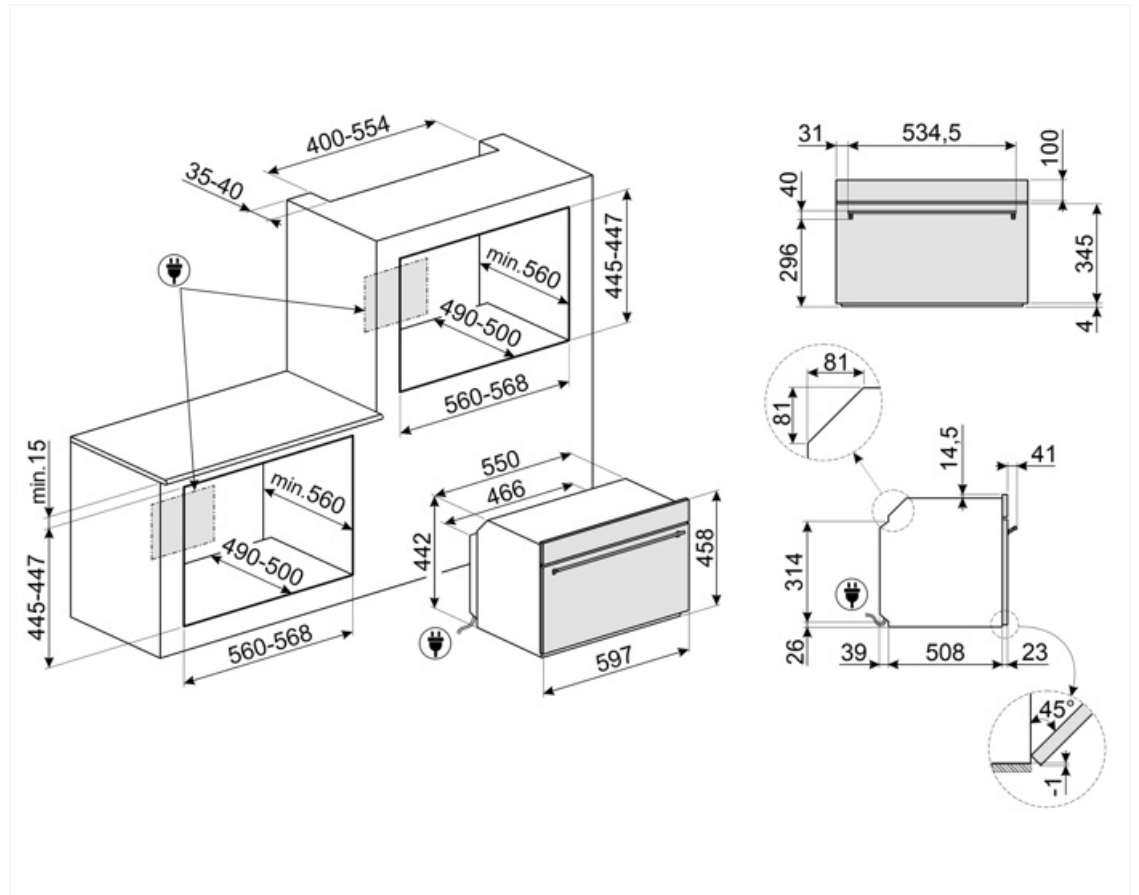

I 40	(Capacity (Lt	פתח סטנדרטי	סוג פתיחת דלת	
QS-Galileo	תא	דלת מחוסמת	דלת	
C° 30	טמפרטורה מינימלית	3	מס' כולל של דלתות זכוכית	
C° 250	טמפרטורה מרבית	כן	המיקרוגל נכבה כשהדלת נפתחת	
2	מספר המדפים		מערכת קירור	
1	מס' נורות	משק	פתח אוורור	
הלוגן	סוג נורה	Single	מידות תא תנור לשימוש (גXרXע)	
W 40	הספק נורה	212x462x407 mm	בקרת טמפרטורה	
כן	אור כשהדלת פתוחה	אלקטרוני	חומר תא התנור	
W 1500	אלמנט גריל – הספק	אמייל נקי תמיד	מגן מסך מיקרוגל	
כן	החימום מושהה כשהדלת פתוחה	כן		

תווית חשמל / ביצועים

I 40	הנפח הנקי של תא התנור	W 800	הספק יעיל של המיקרוגל	
1	מספר חללי תנור			

אביזרים כלולים

1	רשת עם מעצור אחורי (מיקרוגלים)
---	--------------------------------

חיבור חשמלי

V 220-240	מתח	W 3000	הספק נקוב
לא	תקע	Hz 50	תדר (Hz)
A 13	זרם	cm 150	אורך כבל חשמל

Compatible Accessories

ET20

מגש מצופה אמייל, עומק 20 מ"מ

STONE2

אבן פיצה מלבנית ללא ידיות, מתאימה לתנורים ברוחב 45 ס"מ ו-60 ס"מ. מידות (ר) 42 x (ג) 1.8 x (ע) 37.5 ס"מ. מושלמת לאפיית פיצות עם תוצאות דומות לתנור עץ. יכולה לשמש גם לאפיית לחם, פוקאצ'יה ומתכונים אחרים כגון פשטידות, פלאנים או ביסקוויטים