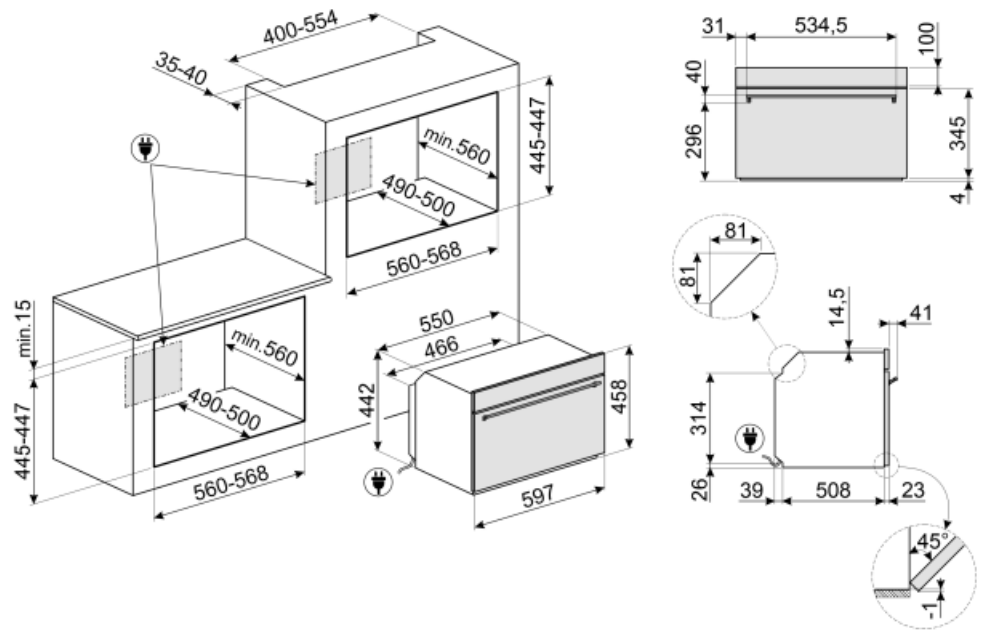

תווית חשמל / ביצועים

I 40	הנפח הנקי של תא התנור	W 800	הספק יעיל של המיקרוגל
1	מספר חללי תנור		

אביזרים כלולים

1	רשת עם מעצור אחורי (מיקרוגלים)
---	--------------------------------

חיבור חשמלי

V 220-240	מתח	Hz 50	תדר (Hz)
A 13	זרם	cm 150	אורך כבל חשמל
W 3000	הספק נקוב		