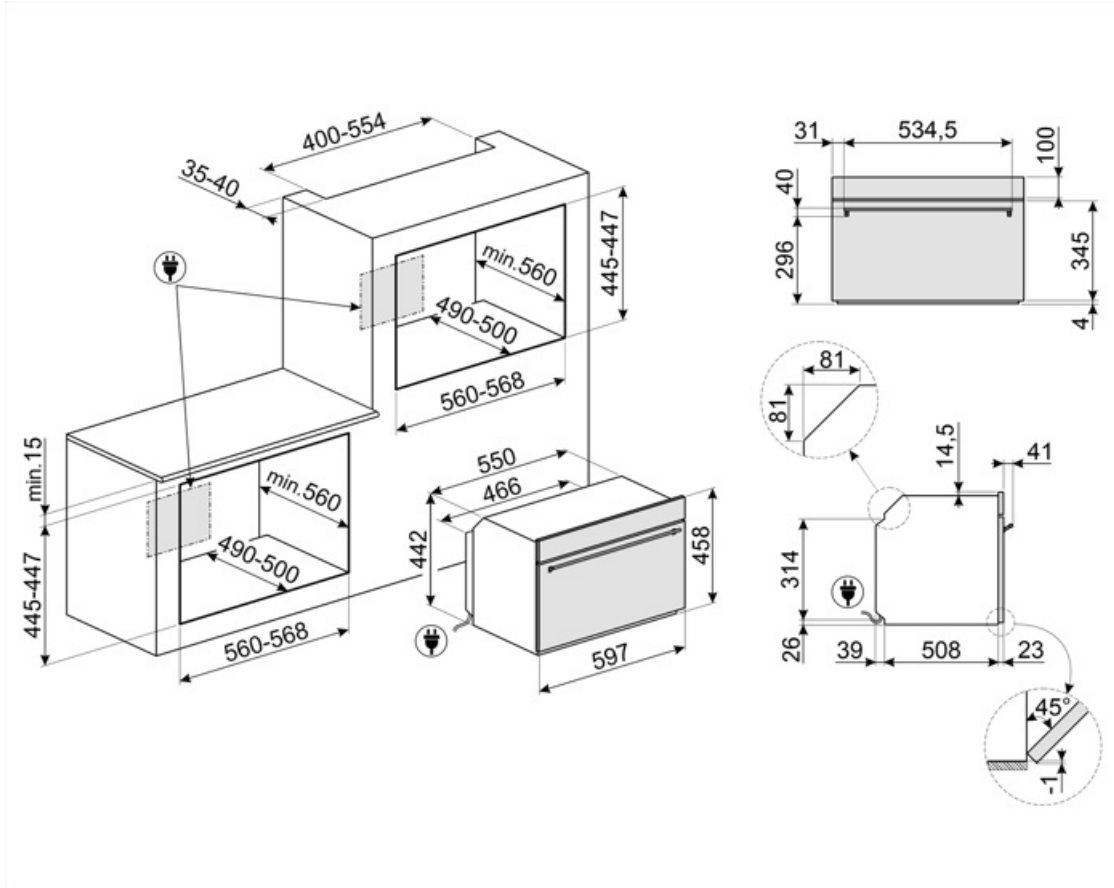

MŰSZAKI JELLEMZŐK

Capacity (Lt)	<50 l	Ajtónyitás típusa	Standard nyitás
Üreg	QS-Galileo	Ajtó	Hideg ajtó
Minimális hőmérséklet	30 °C	Ajtóüvegek száma összesen	3
Maximális hőmérséklet	250 °C	Az ajtó kinyitásakor a mikrohullámú sütő leáll	Igen
Sütőszintek száma	2	Hűtőrendszer	Tangenciális
Világítás száma	1	Cooling duct	Single
Világítás típusa	Halogén	Használható sütőtér méretei (ma. x ma. x mé.)	212x462x407 mm
Világítás teljesítménye	40 W	Hőmérséklet szabályozás	Elektronikus
Az ajtó kinyitásakor világít	Igen	Sütőtér anyaga	Ever clean zománc
Grillező elem teljesítmény	1500 W	Mikrohullám védelem	Igen
Sütés felfüggesztve az ajtó kinyitásakor	Igen		

Teljesítmény / Energiacímke

Sütőtér nettó térfogata	40 l	Mikrohullám teljesítmény	800 W
Sütőterek száma	1		

Mellékelt tartozékok

Hátsó ütközővel ellátott rács	1
--------------------------------------	---

Elektromos csatlakozás

Feszültség	220-240 V	Névleges teljesítmény	3000 W
Csatlakozódugó	Nem	Frekvencia (Hz)	50 Hz
Áramerősség	13 A	Tápkábel hossza	150 cm

Compatible Accessories

BBQ

Kétoldalas lemezes grillsütő. Alkalmas a szaftos és ropogós ételek sütőben történő elkészítéséhez a grillezés jellegzetes ízével. A bordázott oldal különösen alkalmas húshoz és sajtokhoz. A sima oldal halakhoz, tengeri ételekhez és zöldségekhez.

ET20

Zománczott tepsi 45 cm-es és 60 cm-es sütőkhöz. Mélység 20 mm. Tökéletes a sós és édes sütemények széles skálájához.

ET50

Zománczott tepsi 45 cm-es és 60 cm-es sütőkhöz. Mélység 50 mm. Tökéletes húshoz és halak mártásában történő sütéséhez és pírításához. Könnyű és ropogós körettel való kísérletezéshez is ideális.