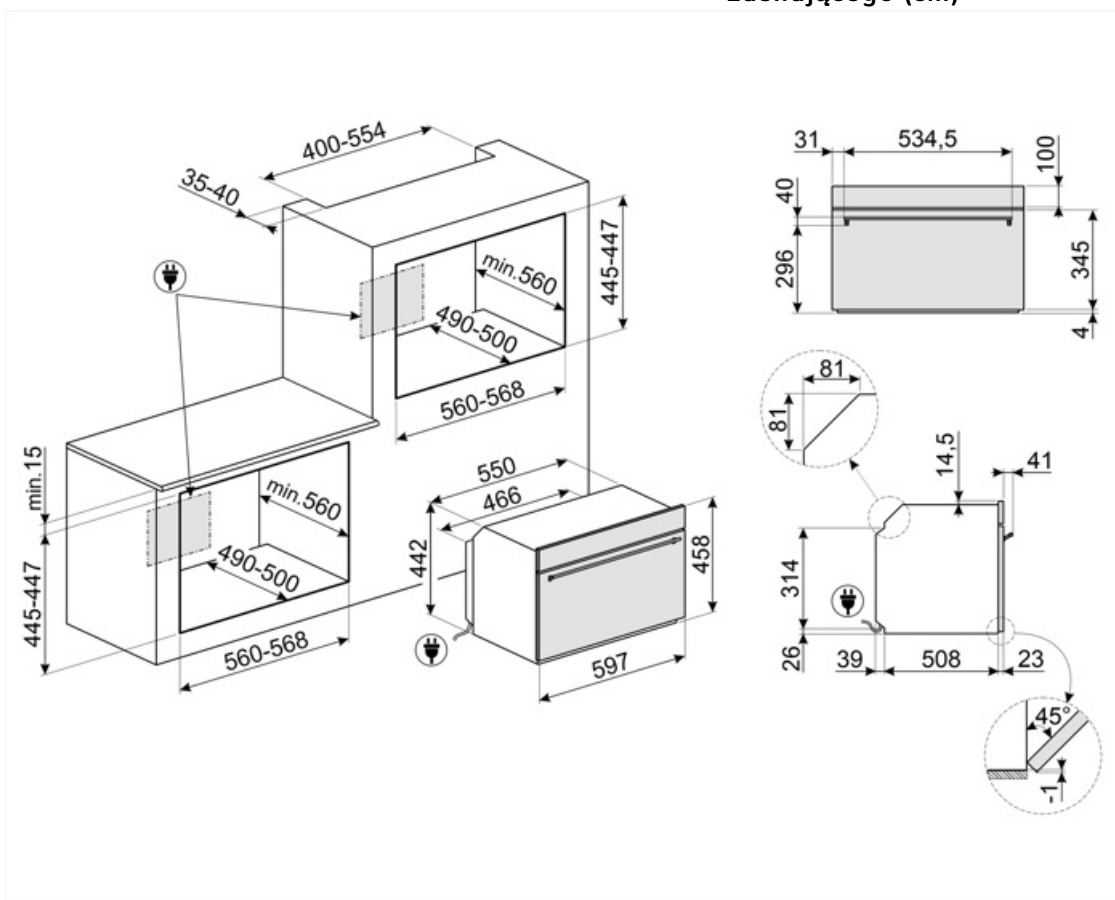

Specyfikacja techniczna

Pojemność (Lt)	<50 l	Otwieranie drzwi Drzwi	Standardowe Hartowane szkło w drzwiach
Komora	QS-Galileo	Liczba szyb w drzwiach piekarnika	3
Minimalna temperatura	30 °C	Automatyczne przerwanie pracy po otwarciu drzwi	Tak
Maksymalna temperatura	250 °C	System chłodzący	Statyczny
Liczba poziomów pieczenia	2	Rodzaj chłodzenia	Pojedynczy
Liczba źródeł oświetlenia	1	Wymiary netto wnętrza komory (hxwx d)	212x462x407 mm
Rodzaj oświetlenia	Halogenowe	Kontrola temperatury	Elektroniczne
Moc oświetlenia	40 W	Materiał wewnętrznej komory	Emalia Ever Clean
Oświetlenie przy otwartych drzwiach	Tak	Tarcza ochronna mikrofalówki	Tak
Moc grzałki grilla	1500 W		
Automatyczne wyłączenie elementów grzejnych po otwarciu drzwi	Tak		

Wydajność / Etykieta energetyczna

Pojemność netto komory	40 l	Moc mikrofal	800 W
Liczba komór	1		

Aksesoria w standardzie

Ruszt z blokadą 1

Podłączenie elektryczne

Napięcie 220-240 V
 Wtyczka Nie
 Natężenie prądu (A) 13 A

Moc nominalna 3000 W
 Częstotliwość (Hz) 50 Hz
 Długość przewodu zasilającego (cm) 150 cm

Kompatybilne Akcesoria

BBQ

Dwustronna płyta BBQ. Odpowiednia do odtwarzania soczystych i chrupiących potraw w piekarniku z typowym smakiem potraw z grilla. Żebrowana strona jest szczególnie odpowiednia do mięs i serów. Gładka strona do ryb, owoców morza i warzyw.