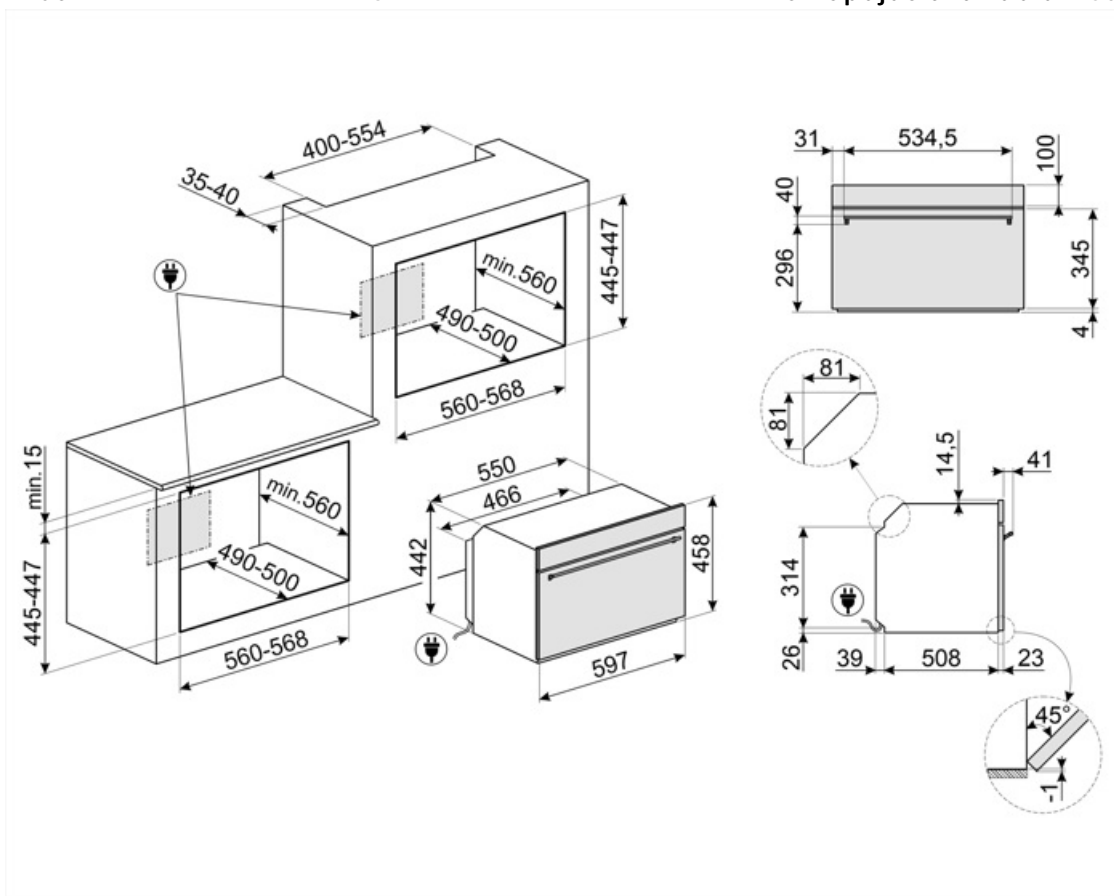

Počet vnútorných priestorov 1

Vrátane príslušenstva

Regál so spätnou zarážkou (konkávna) 1

Elektrické pripojenie

Napätie 220-240 V

Zátka Nie

Prúd 13 A

Menovitý výkon 3000 W

Frekvencia (Hz) 50 Hz

Dĺžka napájacieho kábla 150 cm