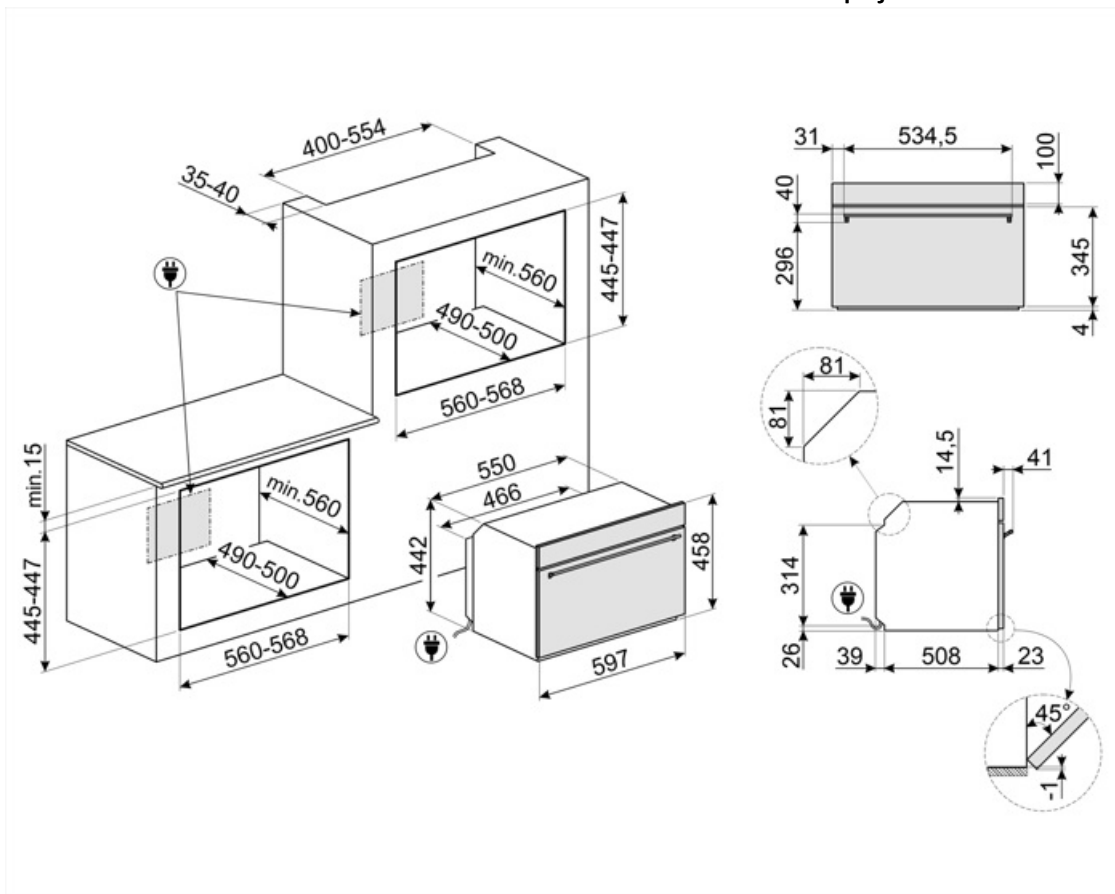

Počet vnútorných priestorov 1

Vrátane príslušenstva

Regál so spätnou zarážkou (konkávna) 1

Elektrické pripojenie

Napätie 220-240 V

Zátka Nie

Prúd 13 A

Menovitý výkon 3000 W

Frekvencia (Hz) 50 Hz

Dĺžka napájacieho kábla 150 cm