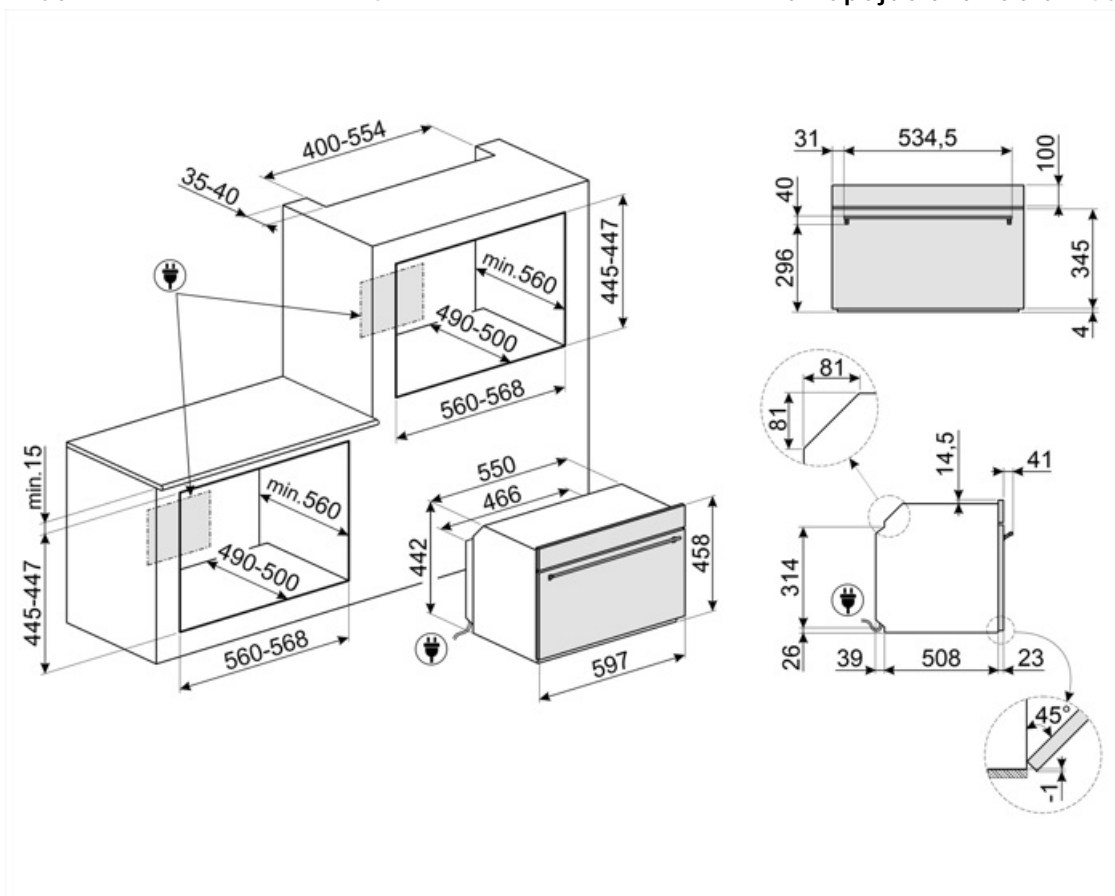

Počet vnútorných priestorov 1

Vrátane príslušenstva

Regál so spätnou zarážkou (konkávna) 1

Elektrické pripojenie

Napätie 220-240 V

Zátka Nie

Prúd 13 A

Menovitý výkon 3000 W

Frekvencia (Hz) 50 Hz

Dĺžka napájacieho kábla 150 cm