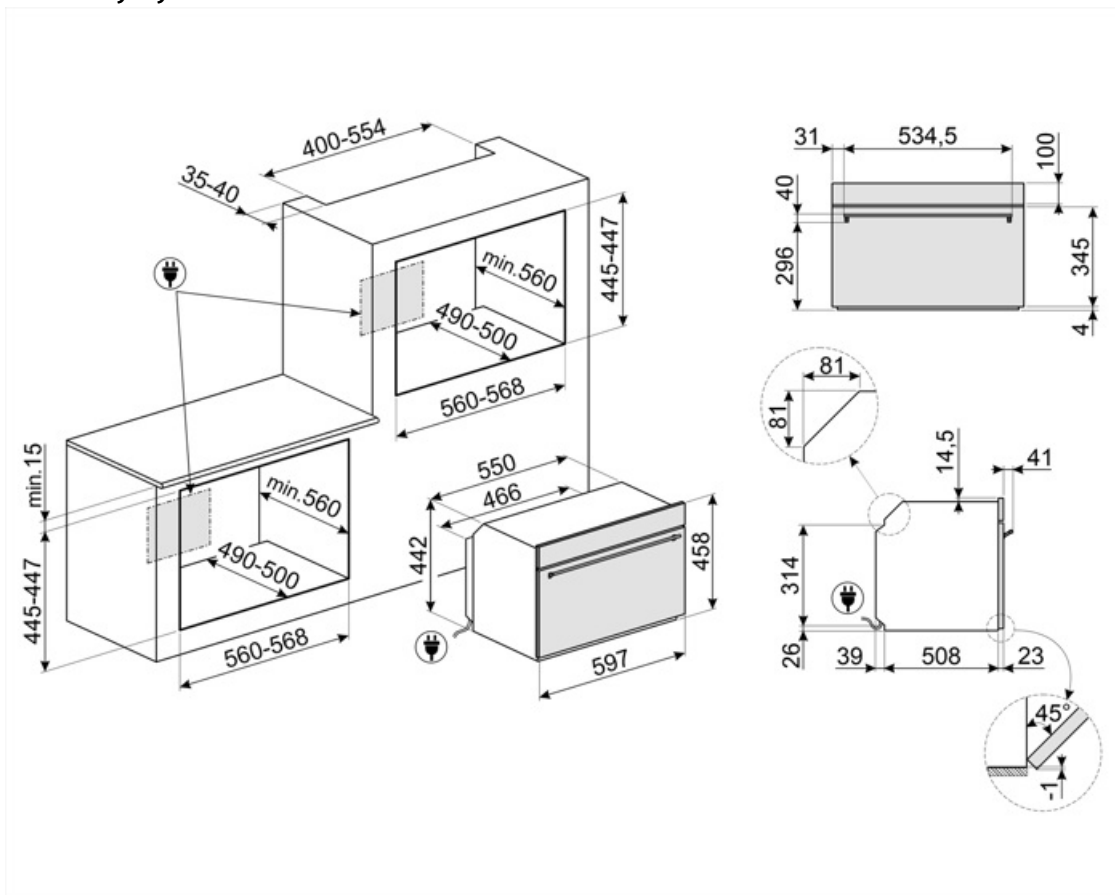

Počet vnútorných priestorov 1

Vrátane príslušenstva

Regál so spätnou zarážkou (konkávna) 1

Elektrické pripojenie

Napätie 220-240 V
Prúd 13 A
Menovitý výkon 3000 W

Frekvencia (Hz) 50 Hz
Dĺžka napájacieho kábla 150 cm