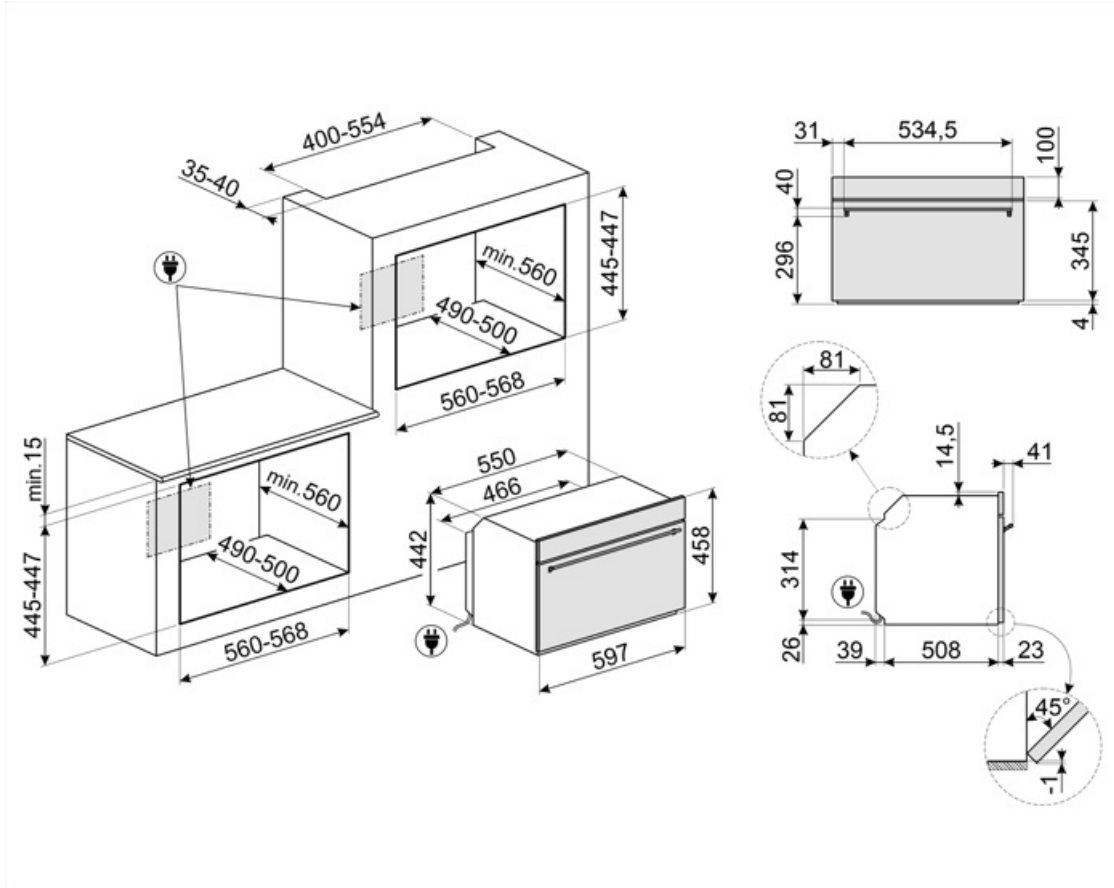

Sähköliitännä

Virta	220-240 V	Sähköliitännäteho (W)	3000 W
Sähköpistokkeen tyyppi	Ei	Virta (Hz)	50 Hz
Virta	13 A	Johdon pituus	150 cm