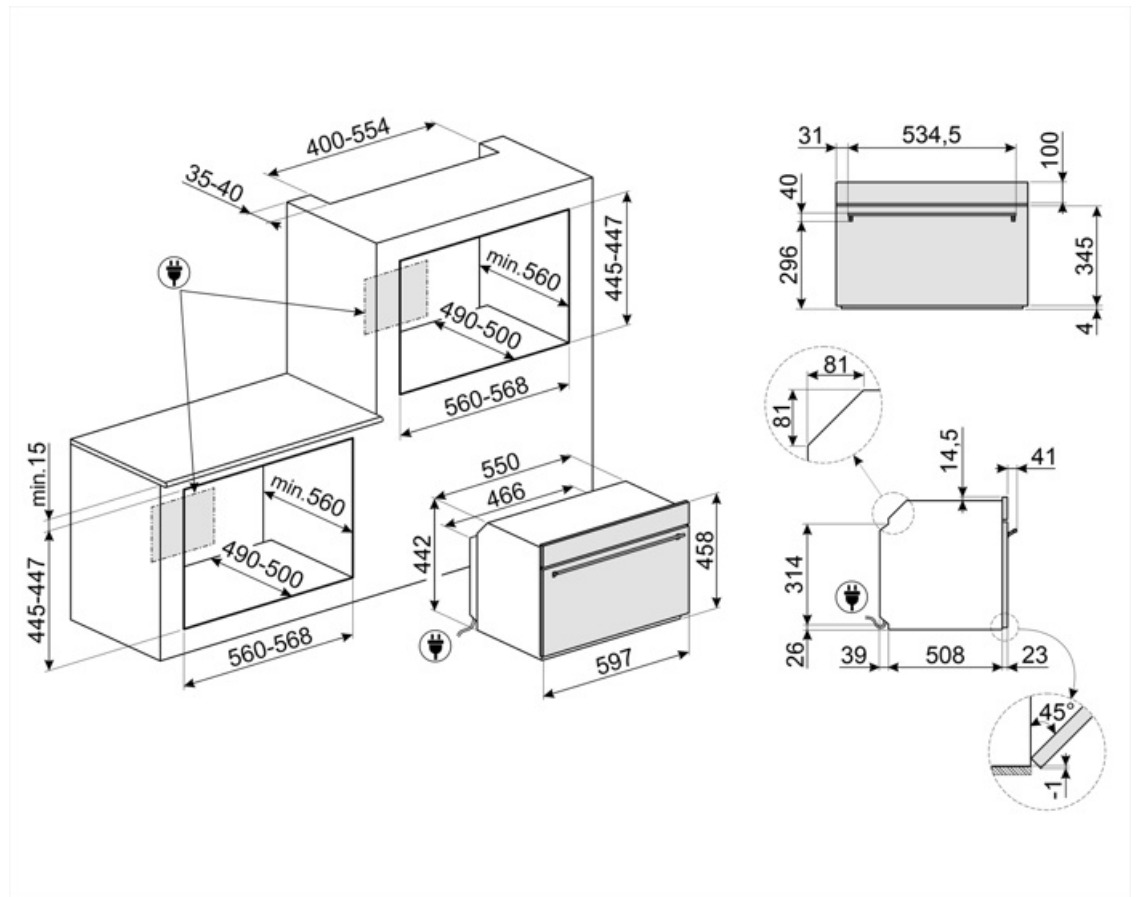

I 50>	(Capacity (Lt	פתח סטנדרטי	סוג פתיחת דלת
QS-Galileo	תא	דלת מחוסמת	דלת
C° 30	טמפרטורה מינימלית	3	מס' כולל של דלתות זכוכית
C° 250	טמפרטורה מרבית	כן	המיקרוגל נכבה כשהדלת נפתחת
2	מספר המדפים	קבוע	ארובה
1	מס' נורות	משיק	מערכת קירור
הלוגן	סוג נורה	Single	פתח אוורור
W 40	הספק נורה	240x462x401 mm	מידות תא תנור לשימוש (גXרXע)
כן	אור כשהדלת פתוחה	אלקטרוני	בקרת טמפרטורה
W 1500	אלמנט גריל – הספק	אמייל נקי תמיד	חומר תא התנור
כן	החימום מושהה כשהדלת פתוחה	כן	מגן מסך מיקרוגל

תווית חשמל / ביצועים

I 40	הנפח הנקי של תא התנור	W 800	הספק יעיל של המיקרוגל
1	מספר חללי תנור		

אביזרים כלולים

1	רשת עם מעצור אחורי (מיקרוגלים)
---	--------------------------------

חיבור חשמלי

V 220-240	מתח	W 3000	הספק נקוב
לא	תקע	Hz 50	תדר (Hz)
		cm 150	אורך כבל חשמל

Compatible Accessories

ET20

מגש מצופה אמייל, עומק 20 מ"מ

STONE2

אבן פיצה מלבנית ללא ידיות, מתאימה לתנורים ברוחב 45 ס"מ ו-60 ס"מ. מידות (ר) 42 x (ג) 1.8 x (ע) 37.5 ס"מ. מושלמת לאפיית פיצות עם תוצאות דומות לתנור עץ. יכולה לשמש גם לאפיית לחם, פוקאצ'יה ומתכונים אחרים כגון פשטידות, פלאנים או ביסקוויטים