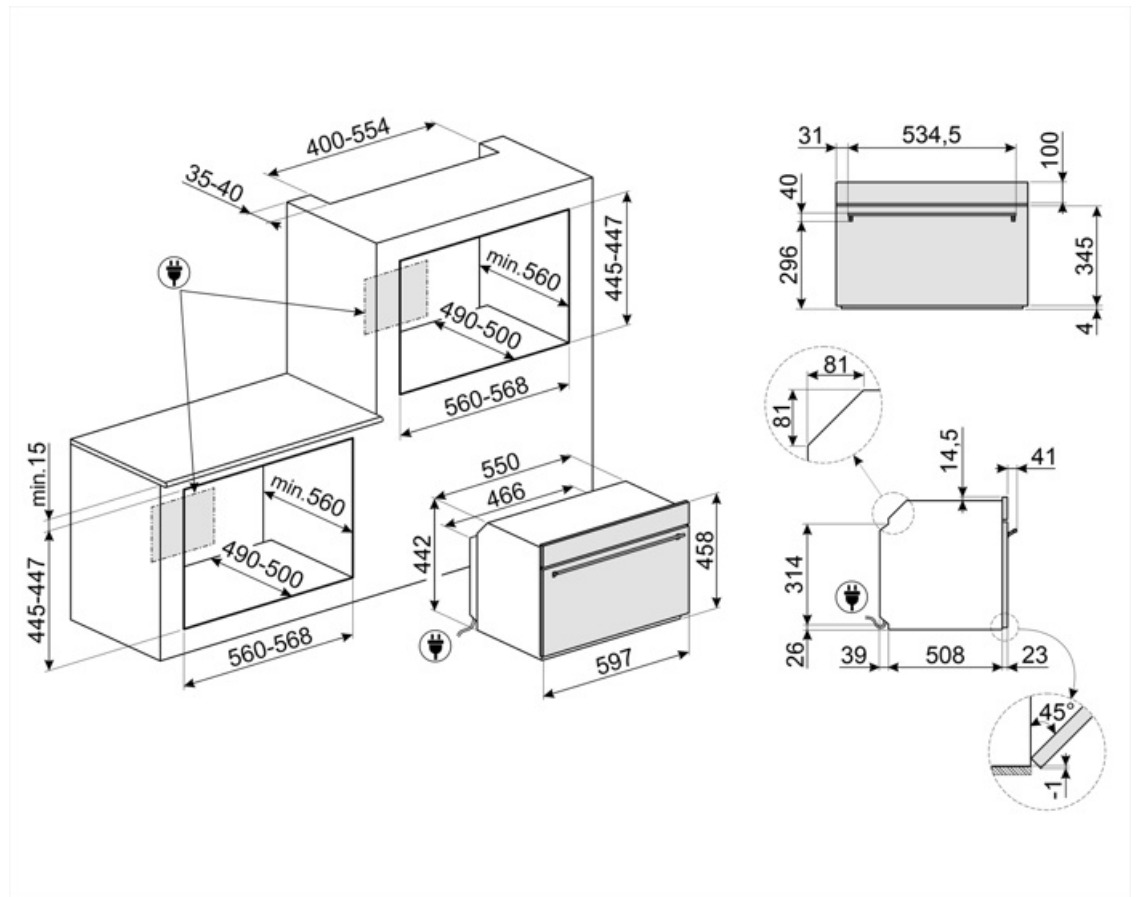

תווית חשמל / ביצועים

I 40 הנפח הנקי של תא התנור
1 מספר חללי תנור

W 800 הספק יעיל של המיקרוגל

אביזרים כלולים

1 רשת עם מעצור אחורי
(מיקרוגלים)

חיבור חשמלי

V 220-240
לא

מתח
תקע

W 3000
Hz 50
cm 150

הספק נקוב
תדר (Hz)
אורך כבל חשמל

Compatible Accessories

ET20

מגש מצופה אמייל, עומק 20 מ"מ

STONE2

אבן פיצה מלבנית ללא ידיות, מתאימה לתנורים ברוחב 45 ס"מ ו-60 ס"מ. מידות (ר) 42 x (ג) 1.8 x (ע) 37.5 ס"מ. מושלמת לאפיית פיצות עם תוצאות דומות לתנור עץ. יכולה לשמש גם לאפיית לחם, פוקאצ'יה ומתכונים אחרים כגון פשטידות, פלאנים או ביסקוויטים