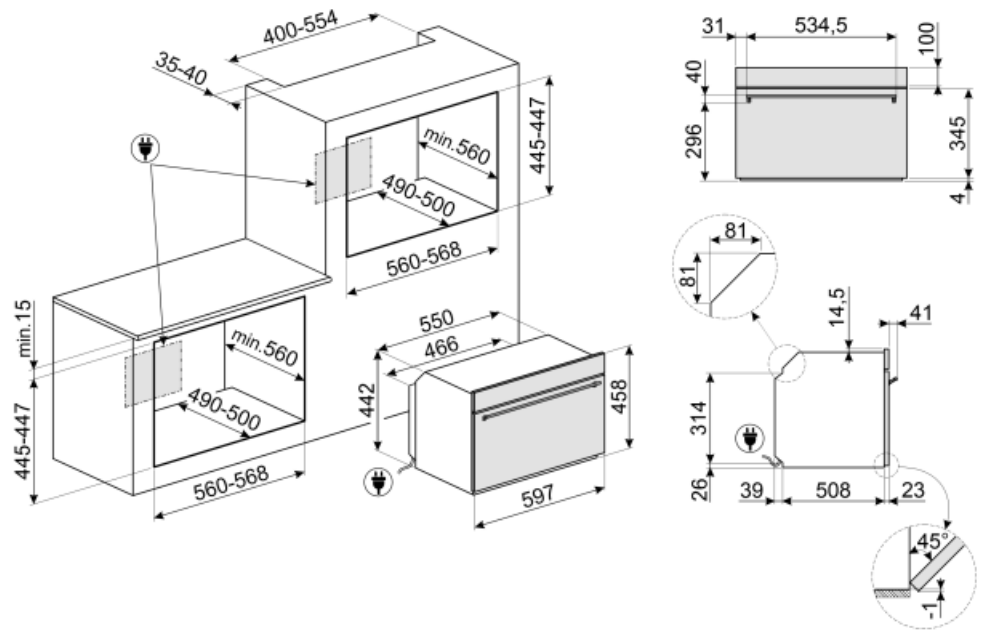

תווית חשמל / ביצועים

I 40	הנפח הנקי של תא התנור מספר חללי תנור	W 800	הספק יעיל של המיקרוגל
1			

אביזרים כלולים

1	רשת עם מעצור אחורי (מיקרוגלים)
---	---

חיבור חשמלי

V 220-240	מתח	Hz 50	תדר (Hz)
A 13	זרם	cm 150	אורך כבל חשמל
W 3000	הספק נקוב		