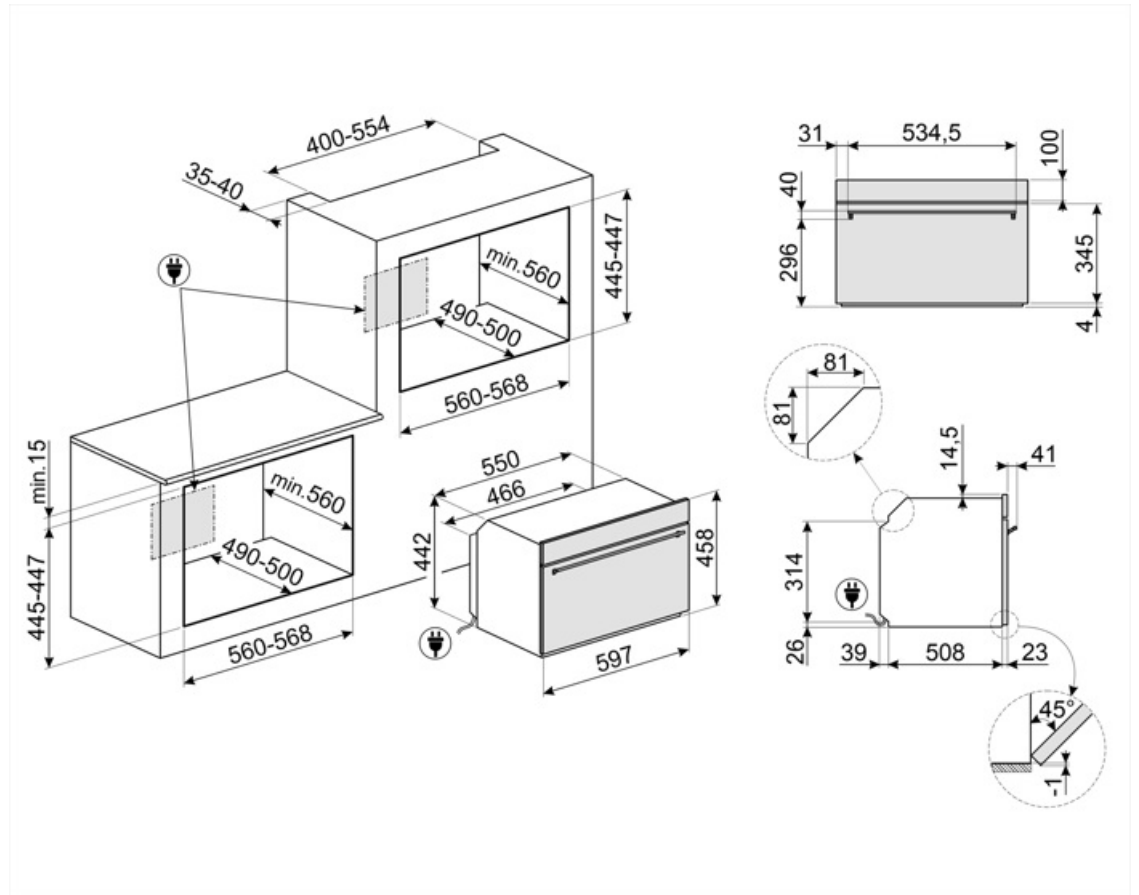

C° 50	טמפרטורה מינימלית	דלת מחוסמת	דלת
C° 250	טמפרטורה מרבית	3	מס' כולל של דלתות זכוכית
2	מספר המדפים	כן	המיקרוגל נכבה כשהדלת נפתחת
1	מס' נורות	קבוע	ארובה
הלוגן	סוג נורה	משיק	מערכת קירור
W 40	הספק נורה	Single	פתח אוורור
כן	אור כשהדלת פתוחה	240x462x401 mm	מידות תא תנור לשימוש (גאXרע)
W 1500	אלמנט גריל - הספק	אלקטרוני	בקרת טמפרטורה
כן	החימום מושהה כשהדלת פתוחה	אמייל נקי תמיד	חומר תא התנור
פתח סטנדרטי	סוג פתיחת דלת	כן	מגן מסך מיקרוגל

תווית חשמל / ביצועים

I 40	הנפח הנקי של תא התנור מספר חללי תנור	W 800	הספק יעיל של המיקרוגל
1			

אביזרים כלולים

1	רשת עם מעצור אחורי (מיקרוגלים)
---	---

חיבור חשמלי

V 220-240	מתח	Hz 50	תדר (Hz)
A 13	זרם	cm 150	אורך כבל חשמל
W 3000	הספק נקוב		