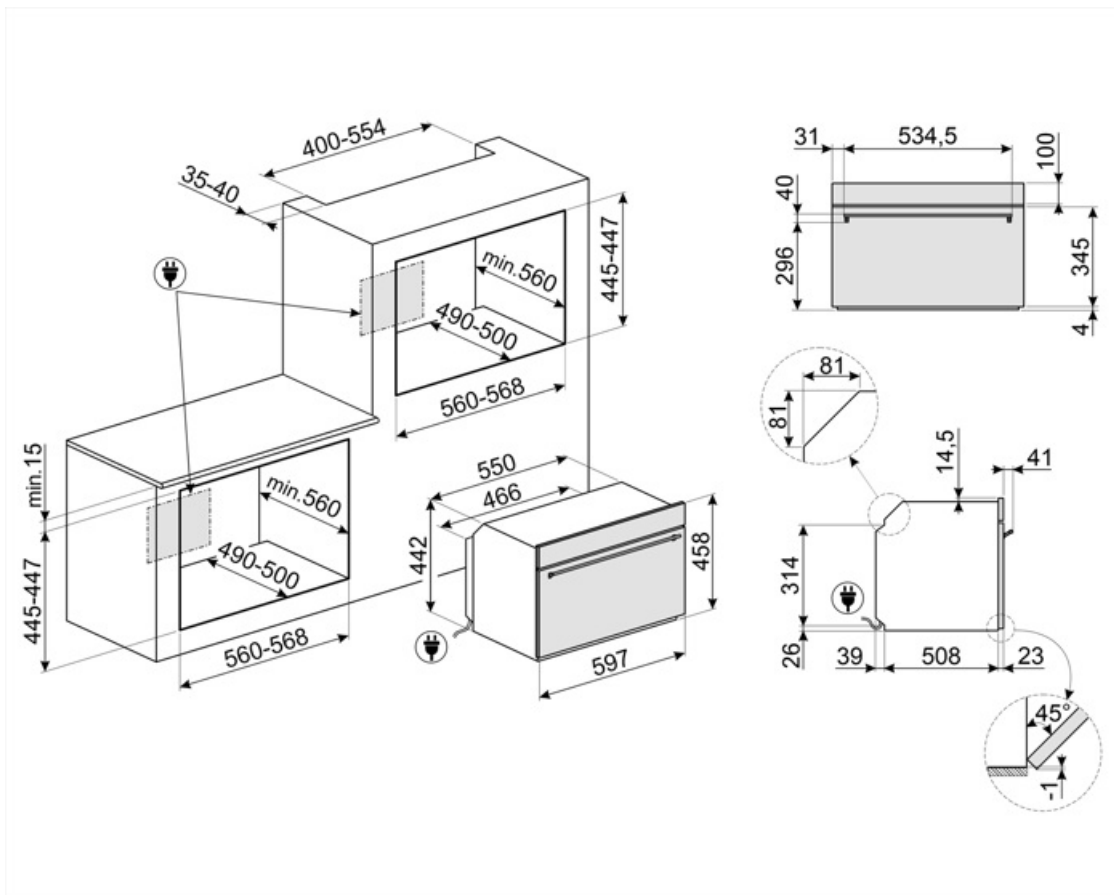

Elektrische aansluiting

Spanning 220-240 V
Stroom 13 A
Nominale aansluitwaarde 3000 W

Frequentie 50 Hz
Lengte voedingskabel 150 cm