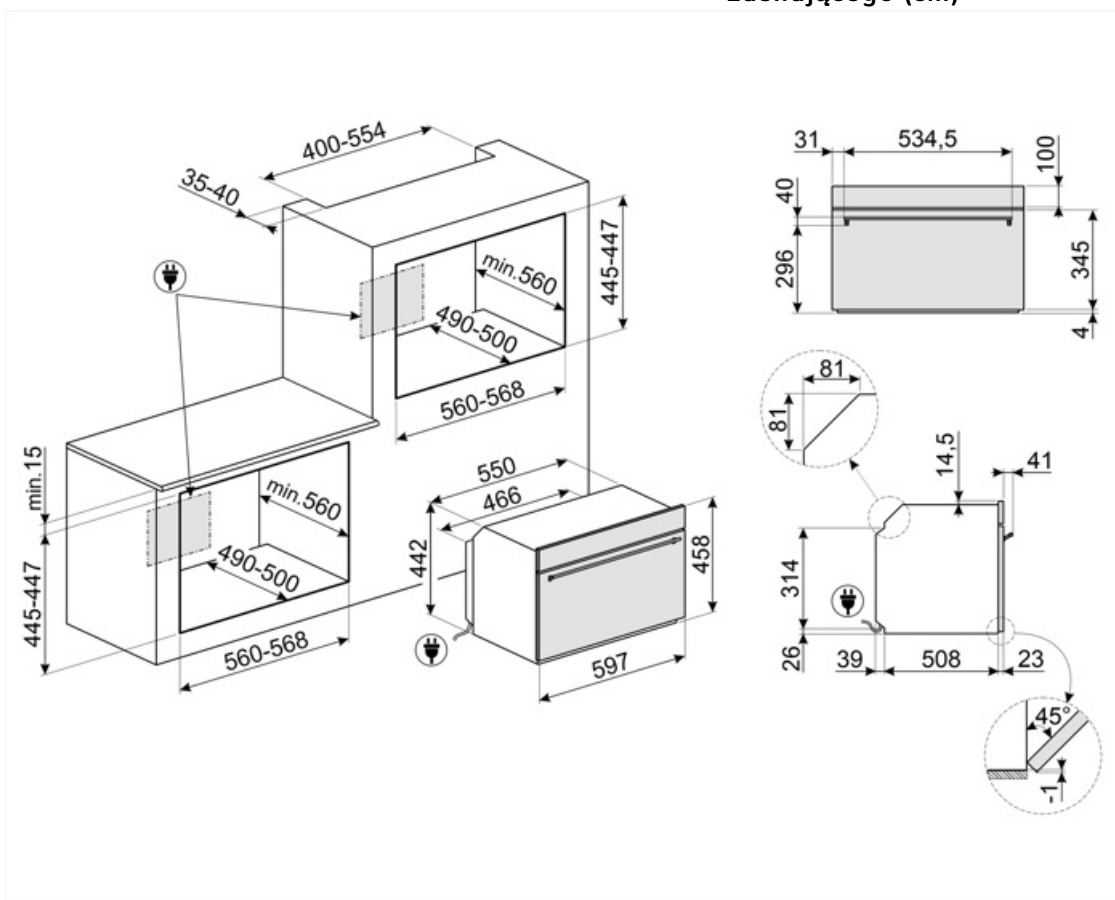

Aksesoria w standardzie

Ruszt z blokadą 1

Podłączenie elektryczne

Napięcie 220-240 V
Wtyczka Nie
Natężenie prądu (A) 13 A

Moc nominalna 3000 W
Częstotliwość (Hz) 50 Hz
Długość przewodu zasilającego (cm) 150 cm