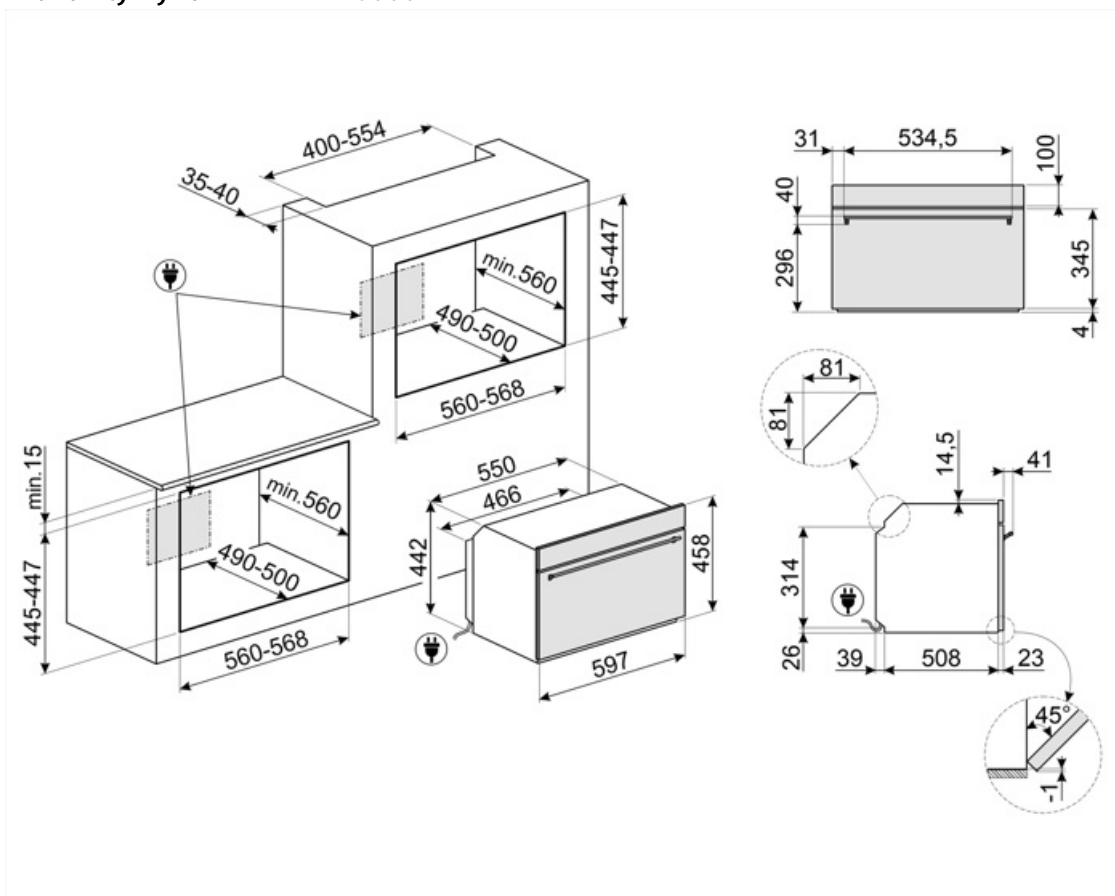

Počet vnútorných priestorov 1

Vrátane príslušenstva

Regál so spätnou zarážkou (konkávna) 1

Elektrické pripojenie

Napätie 220-240 V
Prúd 13 A
Menovitý výkon 3000 W

Frekvencia (Hz) 50 Hz
Dĺžka napájacieho kábla 150 cm