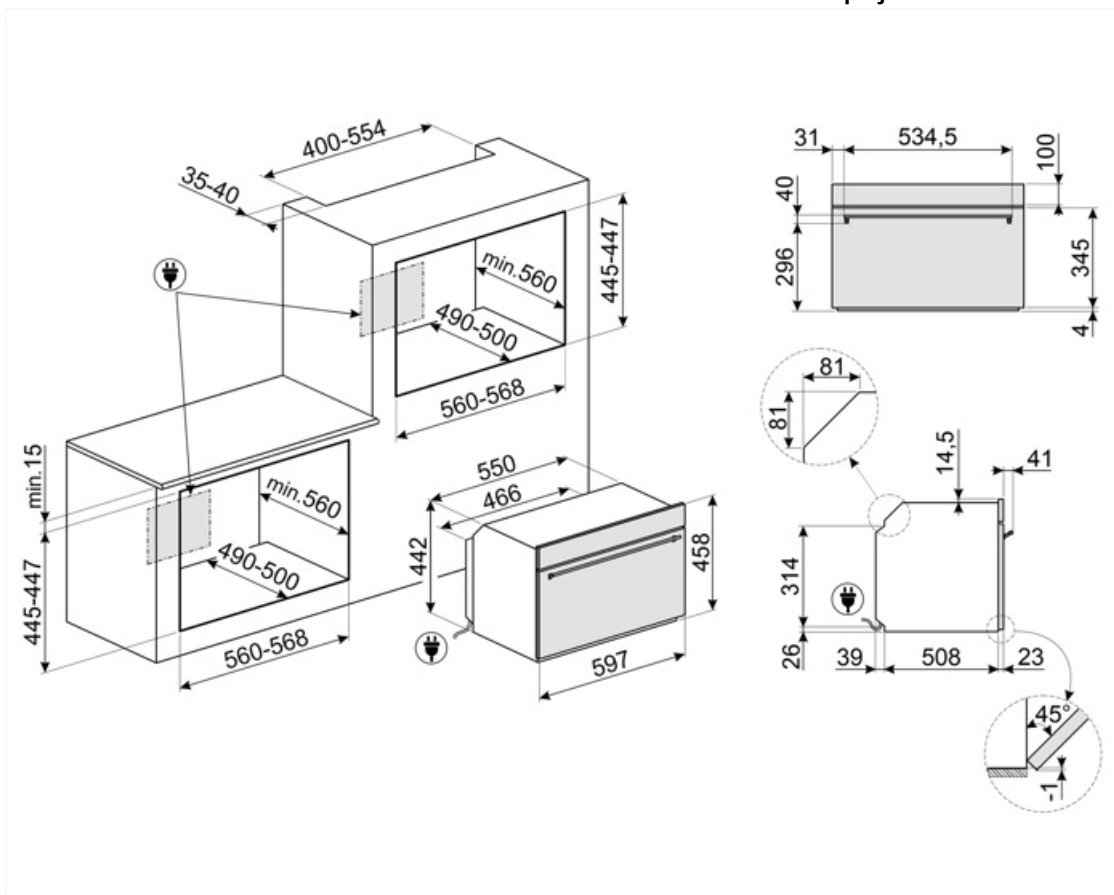

Čistý objem vnútorného priestoru 40 l

Počet vnútorných priestorov 1

Vrátane príslušenstva

Regál so spätnou zarážkou (konkávna) 1

Elektrické pripojenie

Napätie 220-240 V
Zátka Nie
Prúd 13 A

Menovitý výkon 3000 W
Frekvencia (Hz) 50 Hz
Dĺžka napájacieho kábla 150 cm