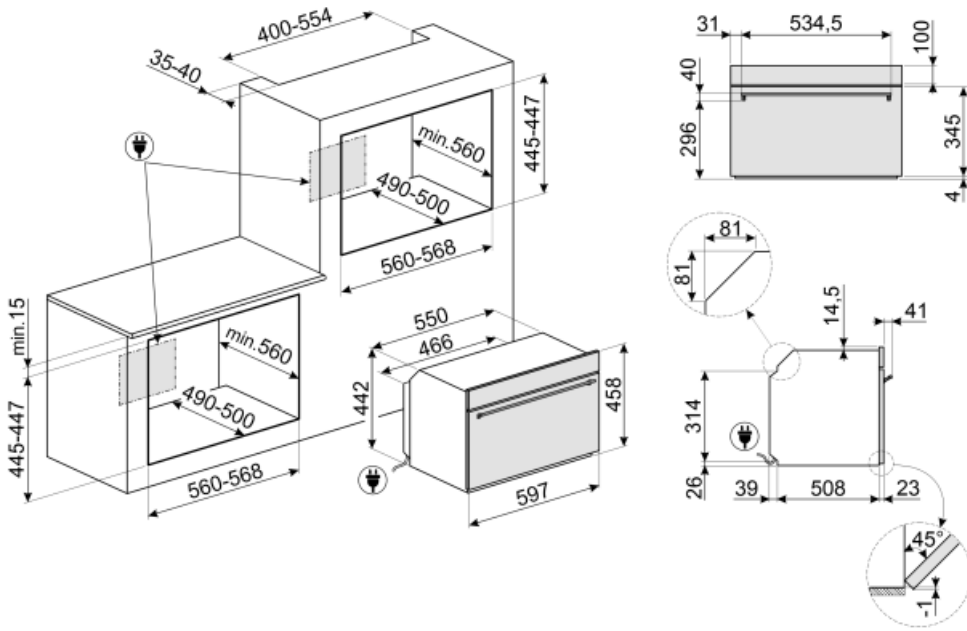

Teknisk specifikation

Minimum temperatur	50 °C	Lucka	Kontrollerad temperatur
Maximum temperatur	250 °C	Totalt antal glas i luckan	3
Antal hyllplan	2	Mikrovågsugnen stängs av när luckan öppnas	Ja
Antal lampor	1	Skorsten	Fast
Typ av lampa	Halogenlampor	Kylsystem	Tangential
Effekt lampa	40 W	Kylkanal	Enkel
Lampan tänds när luckan öppnas	Ja	Nettomått på ugnens insida (HxBxD)	240x462x401 mm
Effekt Grillelement	1500 W	Temperaturkontroll	Elektronisk
Värmeelementena slås av vid lucköppning	Ja	Material ugnsutrymme	Ever Clean emalj
Typ av lucköppning	Underhängd	Skyddsskärm mikrovågsugn	Ja

Kapacitet/energietikett

Nettovolym	40 l	Mikrovågsugn - effekt	800 W
Antal ugnar	1		

Standardtillbehör

Galler med bakre stopp 1

Elektrisk anslutning

Strömstyrka	220-240 V	Frekvens (Hz)	50 Hz
Spänning	13 A	Sladdens längd	150 cm
Anslutningseffekt	3000 W		