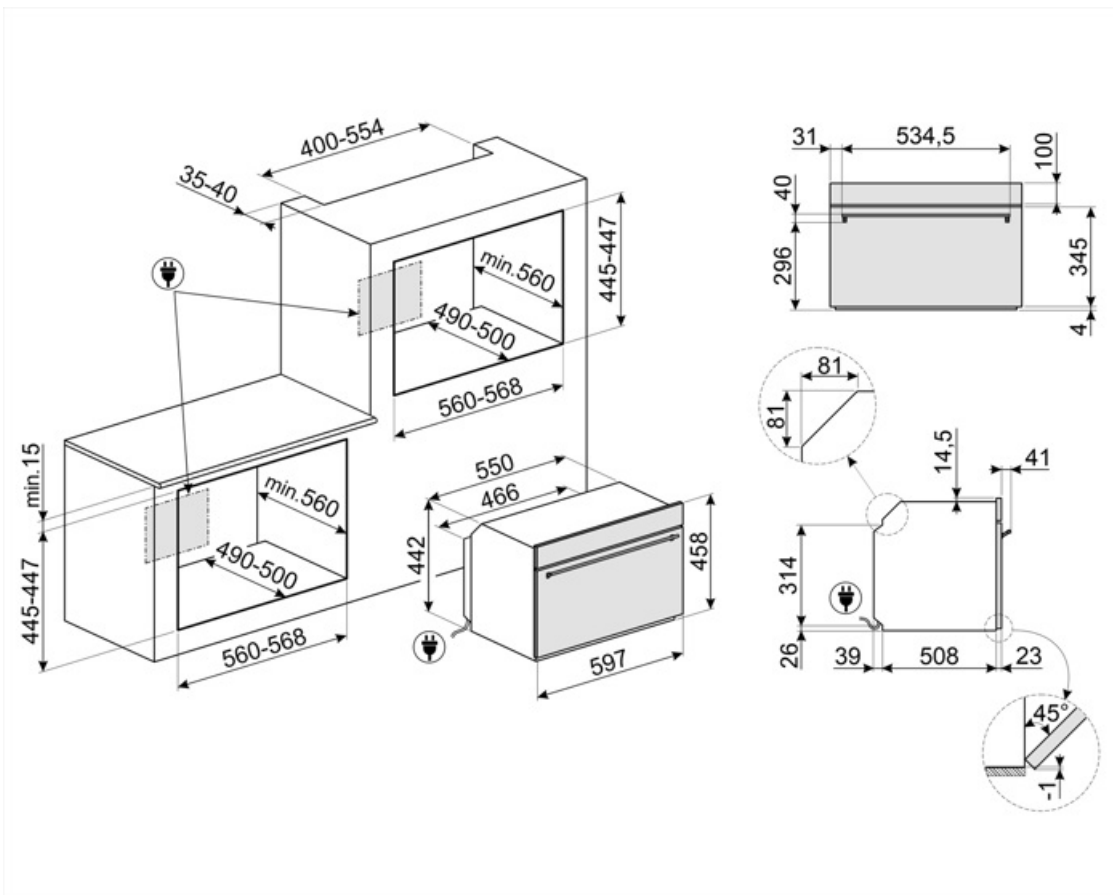

Електричне підключення

Напруга 220-240 В
Тип електричної вилки Hi
Сила струму (А) 13 А

Номинальна потужність (кВт) 3000 Вт
Частота струму (Гц) 50 Гц
Довжина електричного кабелю 150 см