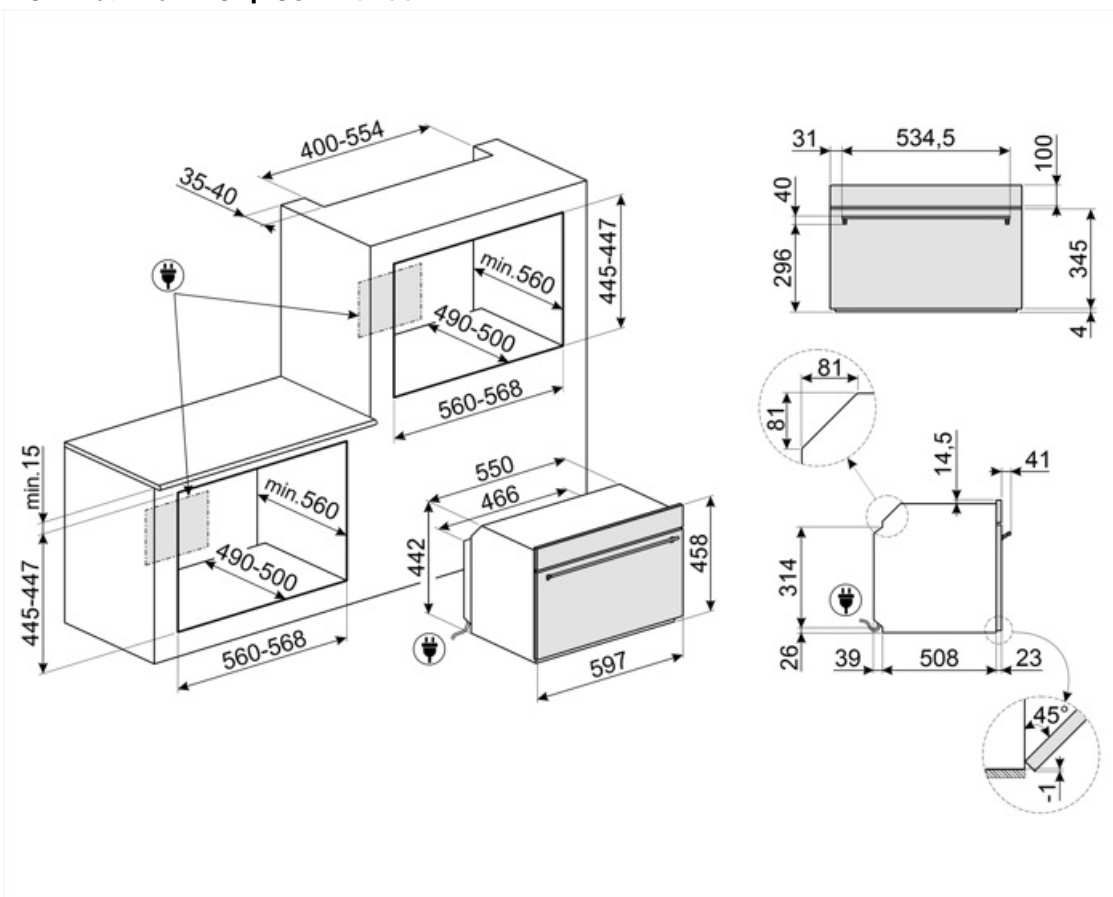

Аксессуары в комплекте

Решетка с ограничителем (вогнутая)	1	Противень стеклянный	1
Решетка для противня	1		

Электрическое подключение

Напряжение	220-240 В	Частота тока	50 Гц
Сила тока	14 А	Длина электрического кабеля	150 см
Номинальная мощность	3100 Вт