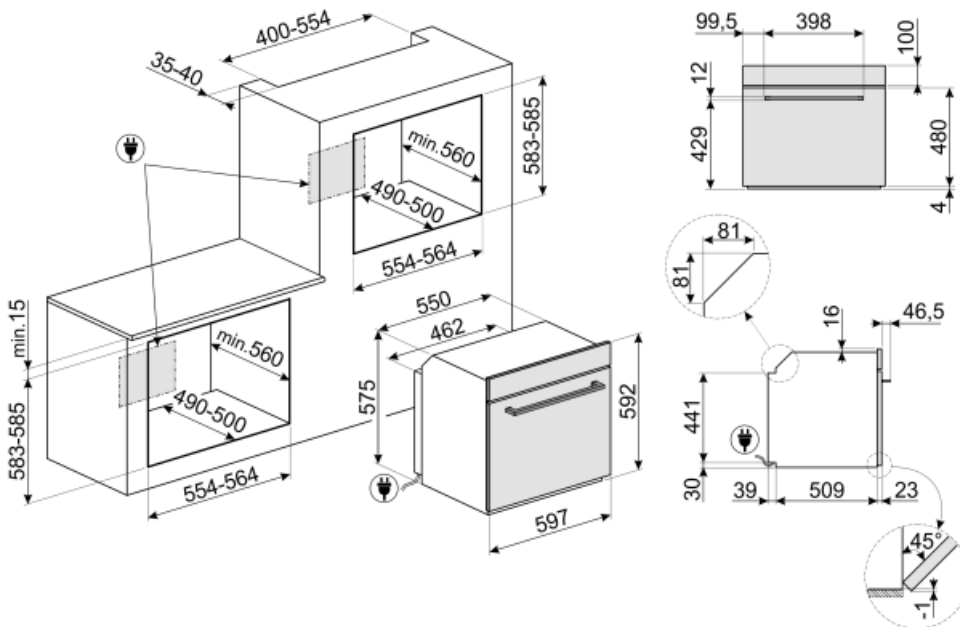

טמפרטורה מינימלית	50 °C	דלת	דלת מחוסמת
טמפרטורה מרבית	250 °C	דלת נתיקה	כן
מספר המדפים	5	דלת פנימית מזכוכית לחלוטין	כן
סוג המדפים	רשתות מתכת	דלת פנימית ניתקת	כן
מס' מאווררים	1	מס' כולל של דלתות זכוכית	3
מס' נורות	1	תרמוסטט בטיחות	כן
סוג נורה	הלוגן	ארובה	קבוע
נורה ניתנת להחלפה על ידי המשתמש	כן	מערכת קירור	משיק
הספק נורה	40 W	Cooling duct	Single
אור כשהדלת פתוחה	כן	טווח קיטור	20 - 40%
גוף חימום תחתון - הספק	1200 W	מידות תא תנור לשימוש (ע"א X ג)	353x470x401 mm
גוף חימום עליון - הספק	1000 W	בקרת טמפרטורה	אלקטרוני
אלמנט גריל - הספק	1700 W	חומר תא התנור	אמייל נקי תמיד
גריל גדול - הספק	2700 W	טעינת מים	מגירה, ידנית
החימום מושהה כשהדלת פתוחה	כן	קיבולת המכל	0.8 ליטר
סוג פתיחת דלת	פתח סטנדרטי		

תווית חשמל / ביצועים

דרגת יעילות אנרגטית	A	צריכת חשמל בהסעת אוויר מאולצת	2.88 MJ
הנפח הנקי של תא התנור	68 l	צריכת אנרגיה למחזור במצב הסעת אוויר מאולצת עם מאוורר	0.80 kWh
צריכת חשמל למחזור במצב רגיל	1.15 kWh	מספר חללי תנור	1
צריכת חשמל במצב רגיל	4.14 MJ	אינדקס יעילות אנרגטית	95,2 %

אביזרים כלולים

רשת עם מעצור אחורי	1	אחר	ערכה להרתחת מים
מגש עמוק בציפוי אמייל (50 מ"מ)	1		

חיבור חשמלי

מתח	220-240 V	תדר (Hz)	50/60 Hz
זרם	13 A	אורך כבל חשמל	115 cm
הספק נקוב	2900 W		

Not included accessories