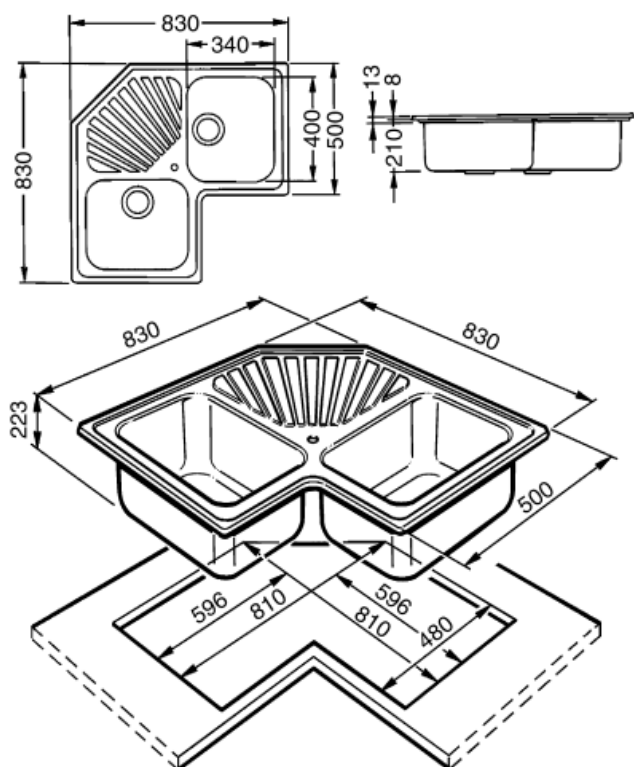

	Тип чаши	Толщина стали в чаше (мм)	Размер чаши (мм)	Глубина чаши (мм)	Радиус закругления чаши (мм)	Перелив	Положение корзинчатого вентиля	Размер корзинчатого вентиля
Чаша	Традиционный	0.7	340 x 400 x 210	210	50	Да, традиционная	Сбоку чаши	3,5 дюйма
Чаша	Традиционный	0.7	340 x 400 x 210	210	50	Да, традиционная	Сбоку чаши	3,5 дюйма

Технические характеристики

Толщина рамки	0,7 мм	Диаметр отверстия под смеситель	35 мм
Глубина встраивания (мм)	13	Ширина разделительной стенки	40 мм
Размеры изделия (мм)	210x830x830 мм	Слив с наклоном	1 °
Размеры выреза в столешнице (мм)	810x810 мм	Тип уплотнительной ленты	Герметик
Установка с бортиком	8 мм	Количество зажимов	10

Not included accessories

KITFD050

Измельчитель пищевых отходов 0,5 л.с.
Мотор 0,5 л.с. Подходит для всех моек со сливом 3 1/2 "

DB34

Корзина из нержавеющей стали подходящая для чаши размером 340 x 400 x 180 мм, глубиной 180 мм.