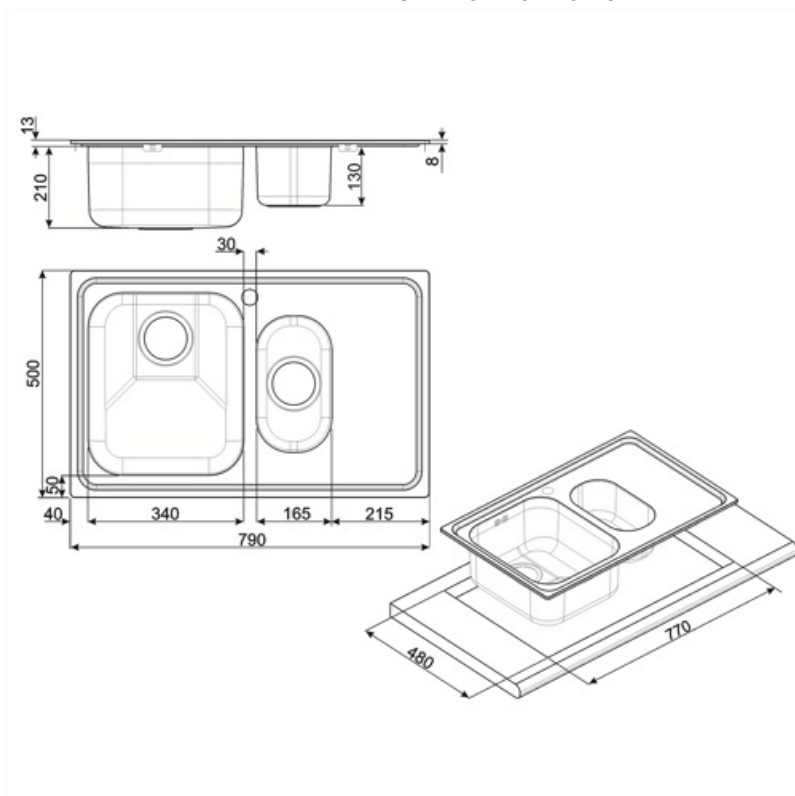

Размеры изделия (мм)	223x790x500 мм	Ширина разделительной стенки	30 мм
Размеры выреза в столешнице (мм)	770 x 480 мм	Слив с наклоном	2 °
Радиус скругления шаблона для выреза	15 мм	Тип уплотнительной ленты	Герметик
Установка с бортиком	8 мм	Количество зажимов	8
Установка в базу	60 см	Тип зажимов	Стандартный

Аксессуары в комплекте

Аксессуары для монтажа в комплекте	Корзинчатый вентиль, Сифон с возможностью подключения посудомоечной машины, Фиксирующие зажимы, Уплотнительная лента