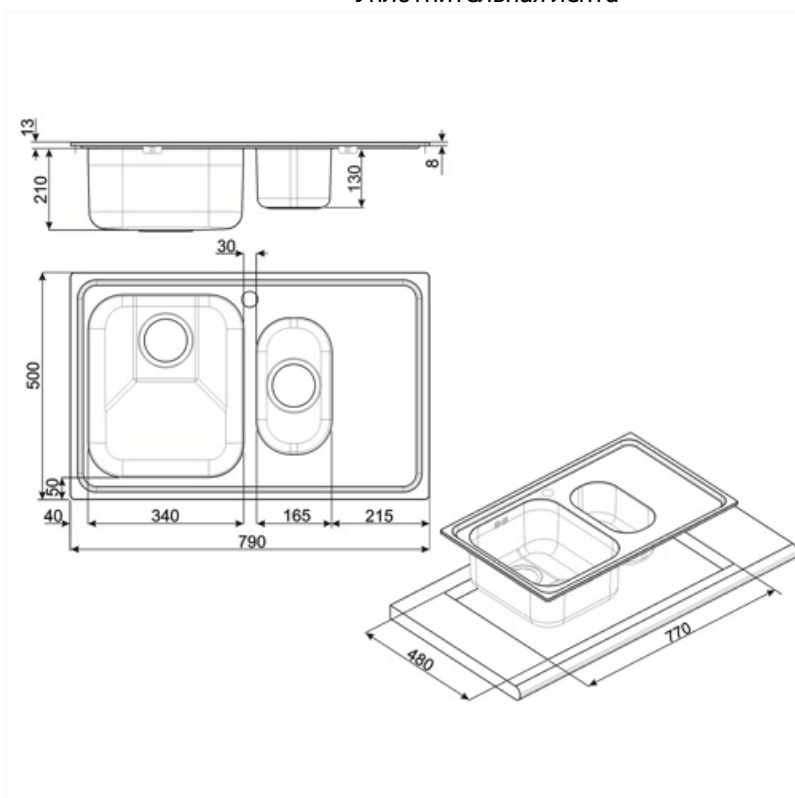

Размеры изделия (мм)	223x790x500 мм	Ширина разделительной стенки	30 мм
Размеры выреза в столешнице (мм)	770 x 480 мм	Слив с наклоном	2 °
Радиус скругления шаблона для выреза	15 мм	Тип уплотнительной ленты	Герметик
Установка с бортиком	8 мм	Количество зажимов	8
Установка в базу	60 см	Тип зажимов	Стандартный

Аксессуары в комплекте

Аксессуары для монтажа в комплекте	Корзинчатый вентиль, Сифон с возможностью подключения посудомоечной машины, Фиксирующие зажимы, Уплотнительная лента