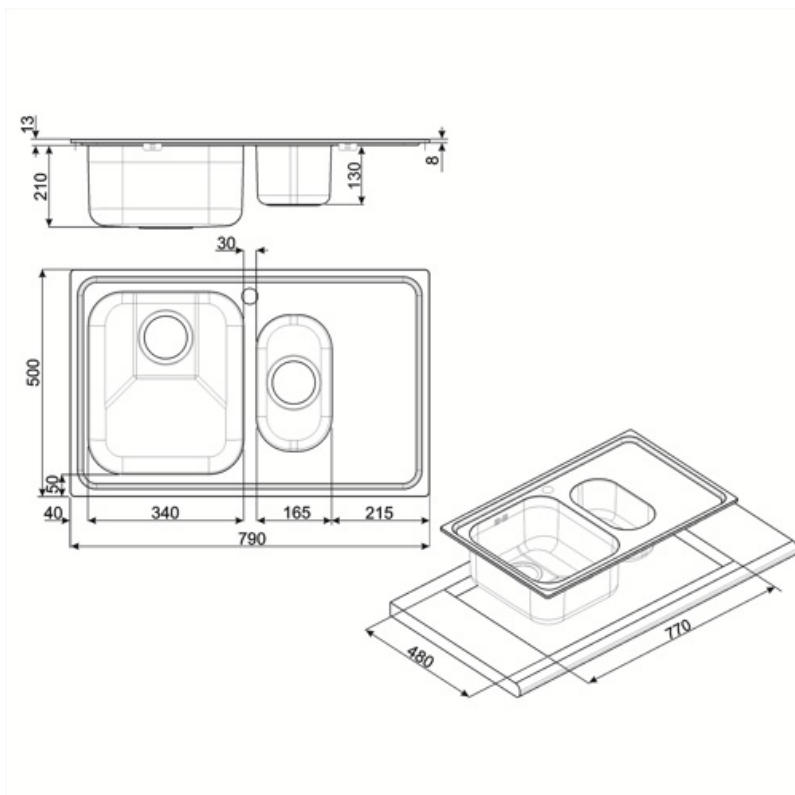

Характеристики композитного материала	Толщина покрытия, Экологичный, Предварительно установленная уплотнительная лента, Гипоаллергенное	Диаметр отверстия под смеситель	35 мм
Глубина встраивания (мм)	13	Ширина разделительной стенки	30 мм
Размеры изделия (мм)	223x790x500 мм	Слив с наклоном	2 °
Размеры выреза в столешнице (мм)	770 x 480 мм	Тип уплотнительной ленты	Герметик
Радиус скругления шаблона для выреза	15 мм	Количество зажимов	8
Установка с бортиком	8 мм	Тип зажимов	Стандартный
Установка в базу	60 см		

Аксессуары в комплекте

Аксессуары для монтажа в комплекте	Корзинчатый вентиль, Сифон с возможностью подключение посудомоечной машины, Фиксирующие зажимы, Уплотнительная лента