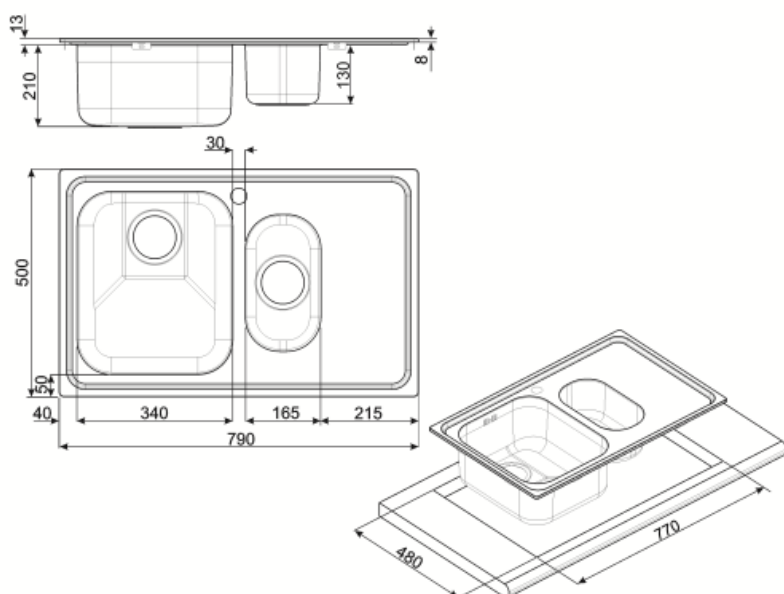

Характеристики композитного материала	Толщина покрытия, Экологичный, Предварительно установленная уплотнительная лента, Гипоаллергенное	Диаметр отверстия под смеситель	35 мм
Глубина встраивания (мм)	13	Ширина разделительной стенки	30 мм
Размеры изделия (мм)	223x790x500 мм	Слив с наклоном	2 °
Размеры выреза в столешнице (мм)	770 x 480 мм	Тип уплотнительной ленты	Герметик
Радиус скругления шаблона для выреза	15 мм	Количество зажимов	8
Установка с бортиком	8 мм	Тип зажимов	Стандартный
Установка в базу	60 см		

Аксессуары в комплекте

Аксессуары для монтажа в комплекте	Корзинчатый вентиль, Сифон с возможностью подключение посудомоечной машины, Фиксирующие зажимы, Уплотнительная лента