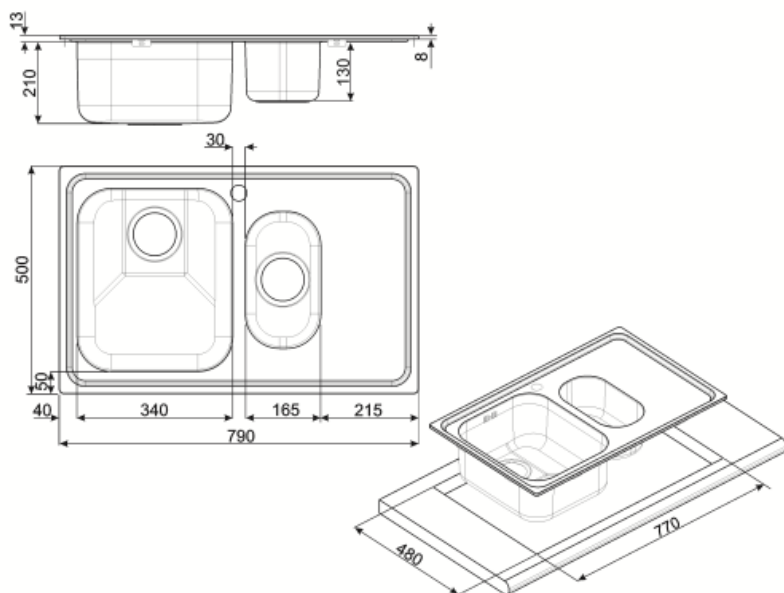

	Тип чаши	Толщина стали в чаше (мм)	Размер чаши (мм)	Глубина чаши (мм)	Радиус закругления чаши (мм)	Перелив	Положение корзинок вентиля	Размер корзинок вентиля
Чаша	1/2 чаши	0.7	165 x 300 x 130	130	80	Да, традиционная	В центре чаши	3,5 дюйма
Чаша	Традиционный	0.7	340 x 400 x 210	210	80	Да, традиционная	У стенки чаши	3,5 дюйма

## Технические характеристики

Толщина рамки

0,7 мм

Отверстие для смесителя

1

<b>Характеристики композитного материала</b>	Толщина покрытия, Экологичный, Предварительно установленная уплотнительная лента, Гипоаллергенное	<b>Диаметр отверстия под смеситель</b>	35 мм
<b>Глубина встраивания (мм)</b>	13	<b>Ширина разделительной стенки</b>	30 мм
<b>Размеры изделия (мм)</b>	223x790x500 мм	<b>Слив с наклоном</b>	2 °
<b>Размеры выреза в столешнице (мм)</b>	770 x 480 мм	<b>Тип уплотнительной ленты</b>	Герметик
<b>Радиус скругления шаблона для выреза</b>	15 мм	<b>Количество зажимов</b>	8
<b>Установка с бортиком</b>	8 мм	<b>Тип зажимов</b>	Стандартный
<b>Установка в базу</b>	60 см		

### **CB34**

Деревянная разделочная доска для чаши размером 340 x 400 мм