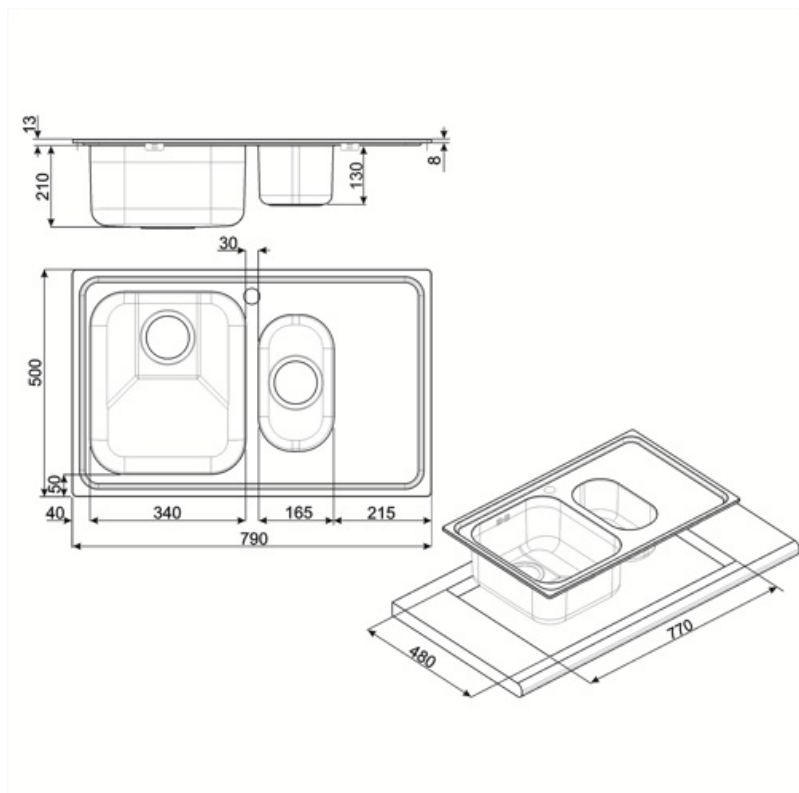

Характеристики композитного материала	Толщина покрытия, Экологичный, Предварительно установленная уплотнительная лента, Гипоаллергенное	Диаметр отверстия под смеситель	35 мм
Глубина встраивания (мм)	13	Ширина разделительной стенки	30 мм
Размеры изделия (мм)	223x790x500 мм	Слив с наклоном	2 °
Размеры выреза в столешнице (мм)	770 x 480 мм	Тип уплотнительной ленты	Герметик
Радиус скругления шаблона для выреза	15 мм	Количество зажимов	8
Установка с бортиком	8 мм	Тип зажимов	Стандартный
Установка в базу	60 см		

Аксессуары в комплекте

Аксессуары для монтажа в комплекте	Корзинчатый вентиль, Сифон с возможностью подключение посудомоечной машины, Фиксирующие зажимы, Уплотнительная лента