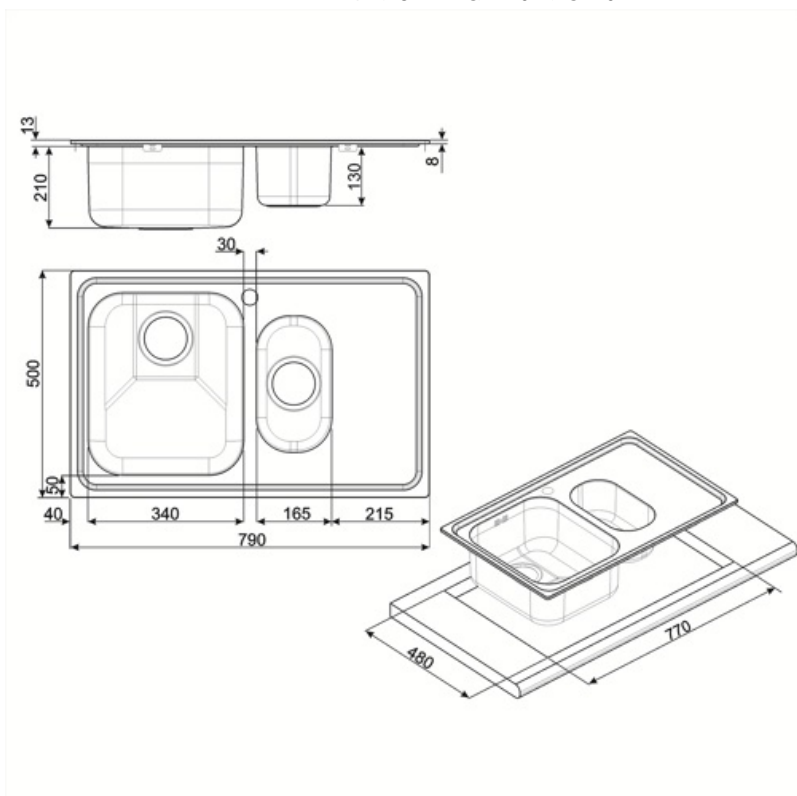

Размеры изделия (мм)	223x790x500 мм	Ширина разделительной стенки	30 мм
Размеры выреза в столешнице (мм)	770 x 480 мм	Слив с наклоном	2 °
Радиус скругления шаблона для выреза	15 мм	Тип уплотнительной ленты	Герметик
Установка с бортиком	8 мм	Количество зажимов	8
Установка в базу	60 см	Тип зажимов	Стандартный

Аксессуары в комплекте

Аксессуары для монтажа в комплекте	Корзинчатый вентиль, Сифон с возможностью подключения посудомоечной машины, Фиксирующие зажимы, Уплотнительная лента