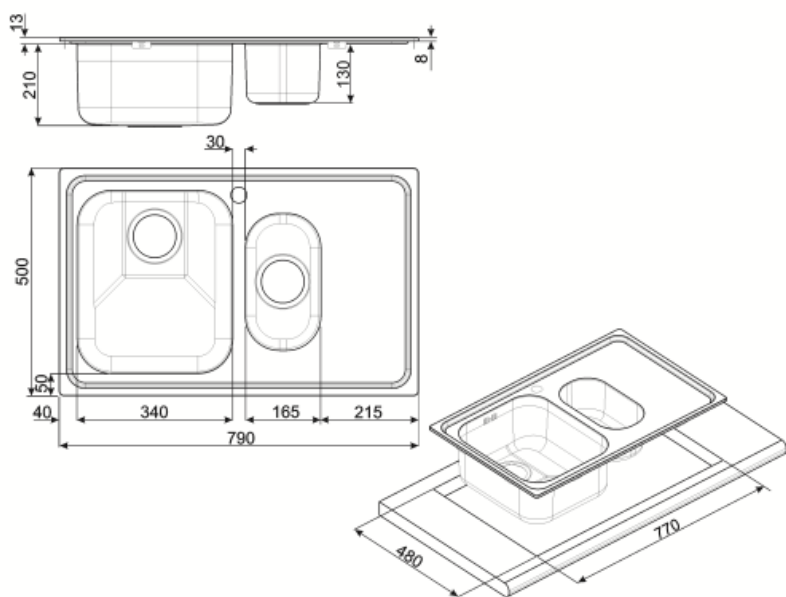

Размеры изделия (мм)	223x790x500 мм	Ширина разделительной стенки	30 мм
Размеры выреза в столешнице (мм)	770 x 480 мм	Слив с наклоном	2 °
Радиус скругления шаблона для выреза	15 мм	Тип уплотнительной ленты	Герметик
Установка с бортиком	8 мм	Количество зажимов	8
Установка в базу	60 см	Тип зажимов	Стандартный

Аксессуары в комплекте

Аксессуары для монтажа в комплекте	Корзинчатый вентиль, Сифон с возможностью подключения посудомоечной машины, Фиксирующие зажимы, Уплотнительная лента