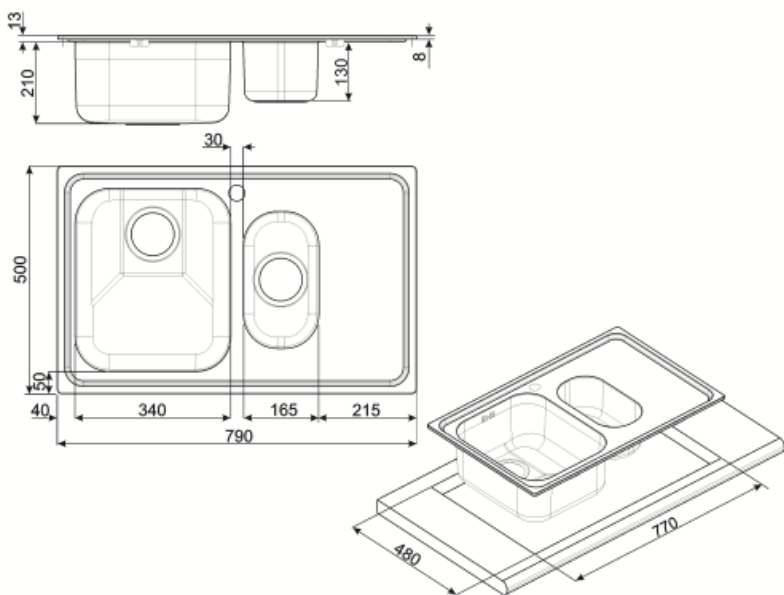

Размеры изделия (мм)	223x790x500 мм	Ширина разделительной стенки	30 мм
Размеры выреза в столешнице (мм)	770 x 480 мм	Слив с наклоном	2 °
Радиус скругления шаблона для выреза	15 мм	Тип уплотнительной ленты	Герметик
Установка с бортиком	8 мм	Количество зажимов	8
Установка в базу	60 см	Тип зажимов	Стандартный

Аксессуары в комплекте

Аксессуары для монтажа в комплекте	Корзинчатый вентиль, Сифон с возможностью подключения посудомоечной машины, Фиксирующие зажимы, Уплотнительная лента