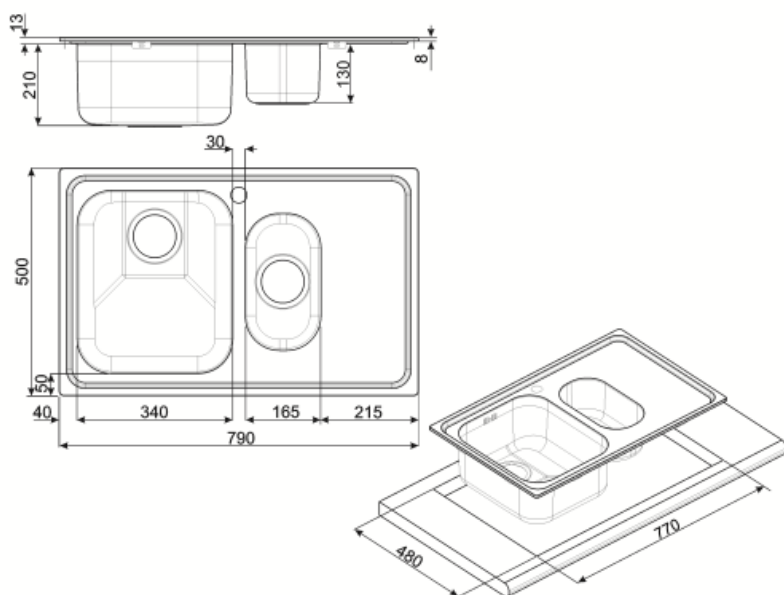

Размеры изделия (мм)	223x790x500 мм	Ширина разделительной стенки	30 мм
Размеры выреза в столешнице (мм)	770 x 480 мм	Слив с наклоном	2 °
Радиус скругления шаблона для выреза	15 мм	Тип уплотнительной ленты	Герметик
Установка с бортиком	8 мм	Количество зажимов	8
Установка в базу	60 см	Тип зажимов	Стандартный

Аксессуары в комплекте

Аксессуары для монтажа в комплекте	Корзинчатый вентиль, Сифон с возможностью подключения посудомоечной машины, Фиксирующие зажимы, Уплотнительная лента