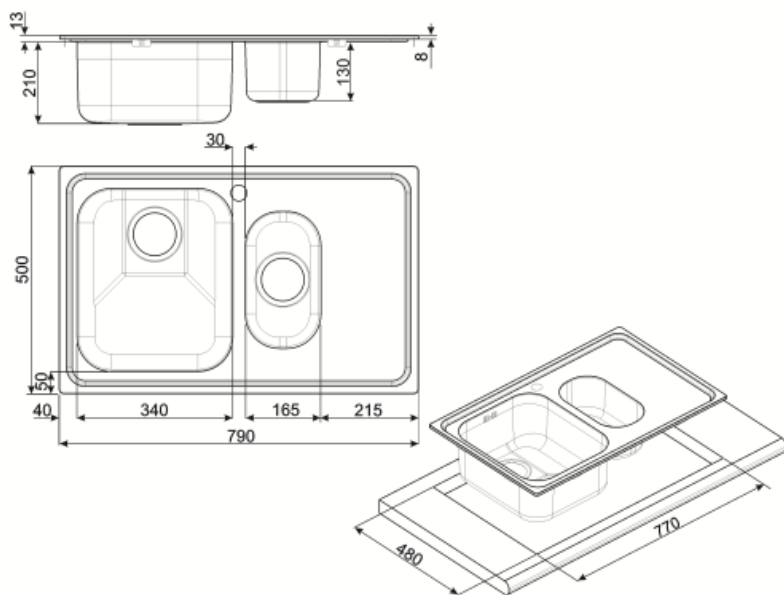

Размеры изделия (мм)	223x790x500 мм	Ширина разделительной стенки	30 мм
Размеры выреза в столешнице (мм)	770 x 480 мм	Слив с наклоном	2 °
Радиус скругления шаблона для выреза	15 мм	Тип уплотнительной ленты	Герметик
Установка с бортиком	8 мм	Количество зажимов	8
Установка в базу	60 см	Тип зажимов	Стандартный

Аксессуары в комплекте

Аксессуары для монтажа в комплекте	Корзинчатый вентиль, Сифон с возможностью подключения посудомоечной машины, Фиксирующие зажимы, Уплотнительная лента