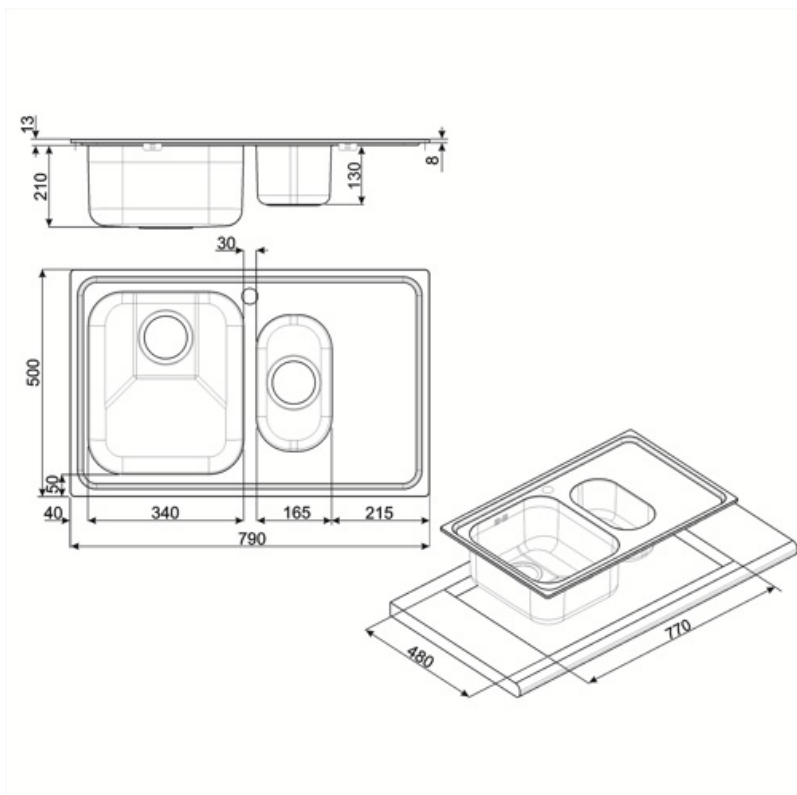

Характеристики композитного материала	Толщина покрытия, Экологичный, Предварительно установленная уплотнительная лента, Гипоаллергенное	Диаметр отверстия под смеситель	35 мм
Глубина встраивания (мм)	13	Ширина разделительной стенки	30 мм
Размеры изделия (мм)	223x790x500 мм	Слив с наклоном	2 °
Размеры выреза в столешнице (мм)	770 x 480 мм	Тип уплотнительной ленты	Герметик
Радиус скругления шаблона для выреза	15 мм	Количество зажимов	8
Установка с бортиком	8 мм	Тип зажимов	Стандартный
Установка в базу	60 см		

Аксессуары в комплекте

Аксессуары для монтажа в комплекте	Корзинчатый вентиль, Сифон с возможностью подключение посудомоечной машины, Фиксирующие зажимы, Уплотнительная лента