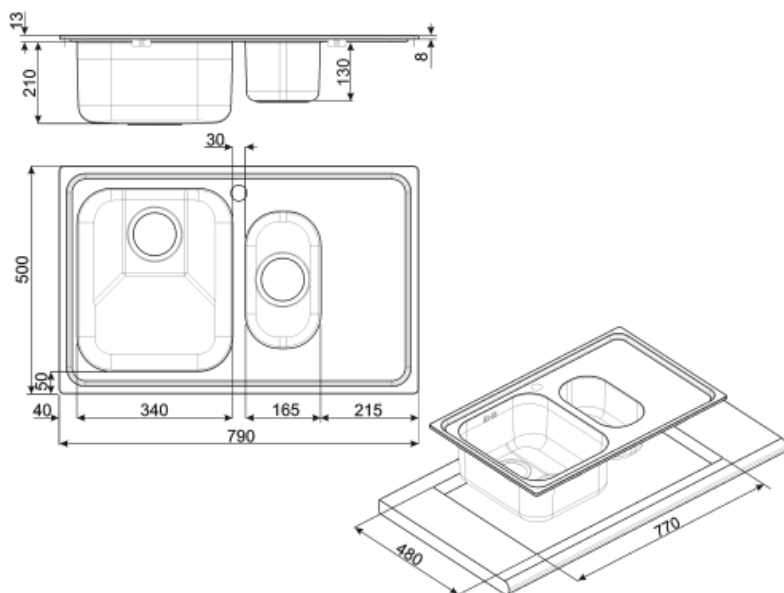

Характеристики композитного материала	Толщина покрытия, Экологичный, Предварительно установленная уплотнительная лента, Гипоаллергенное	Диаметр отверстия под смеситель	35 мм
Глубина встраивания (мм)	13	Ширина разделительной стенки	30 мм
Размеры изделия (мм)	223x790x500 мм	Слив с наклоном	2 °
Размеры выреза в столешнице (мм)	770 x 480 мм	Тип уплотнительной ленты	Герметик
Радиус скругления шаблона для выреза	15 мм	Количество зажимов	8
Установка с бортиком	8 мм	Тип зажимов	Стандартный
Установка в базу	60 см		

Аксессуары в комплекте

Аксессуары для монтажа в комплекте	Корзинчатый вентиль, Сифон с возможностью подключение посудомоечной машины, Фиксирующие зажимы, Уплотнительная лента