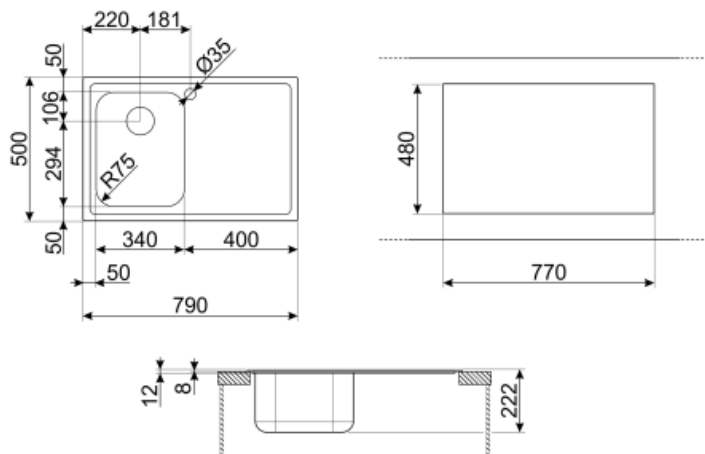

Установка с бортиком 8 мм
Установка в базу 45 см

Тип уплотнительной ленты Герметик
Количество зажимов 6
Тип зажимов Стандартный

Аксессуары в комплекте

Аксессуары для монтажа в комплекте Корзинчатый вентиль,
Сифон с возможностью подключения посудомоечной машины,
Фиксирующие зажимы,
Уплотнительная лента