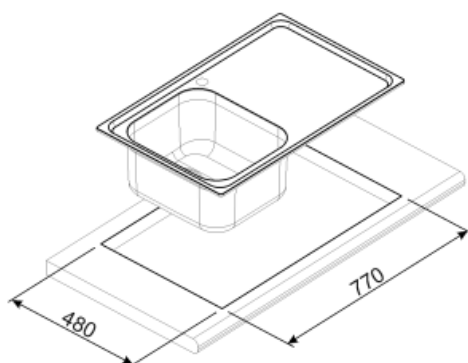

Аксессуары в комплекте

Аксессуары для монтажа в комплекте

Корзинчатый вентиль,
Сифон с возможностью подключения посудомоечной машины,
Фиксирующие зажимы,
Уплотнительная лента