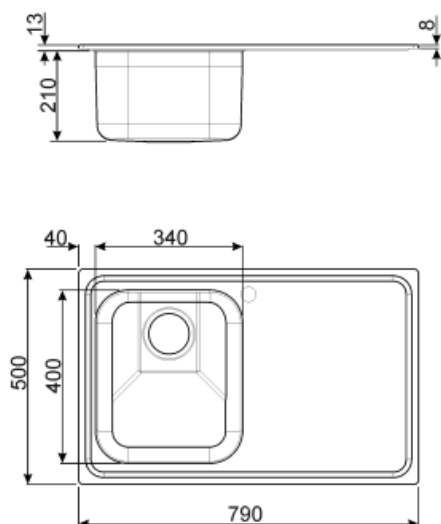

Аксессуары в комплекте

Аксессуары для монтажа в комплекте

Корзинчатый вентиль,
Сифон с возможностью подключения посудомоечной машины,
Фиксирующие зажимы,
Уплотнительная лента