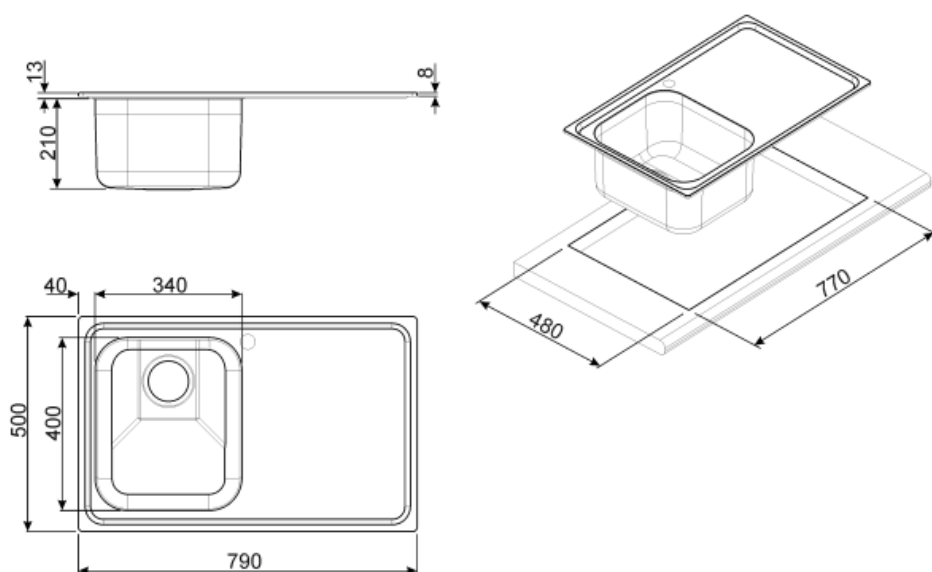

Аксессуары в комплекте

Аксессуары для монтажа в комплекте

Корзинчатый вентиль,
Сифон с возможностью подключения посудомоечной машины,
Фиксирующие зажимы,
Уплотнительная лента